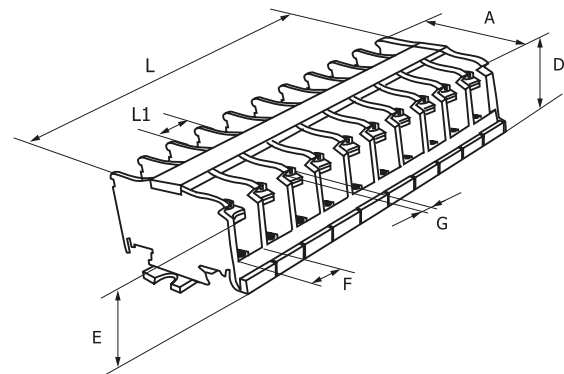

Наименование	L	L1	A	D	E	F	G
TK010	92,5	8,8	37,6	32,5	27	7,2	M3
TK020	107,5	10	37,6	32,5	27	8,4	M4
TK030	124	11,8	37,6	34,5	27	9,8	M4
TK040	145,5	13,8	37,6	34,5	27	11,8	M4
TK060	164	15,9	48	41	30	13,2	M5
TK0100	203,8	19,8	53	41	33	17,3	M6