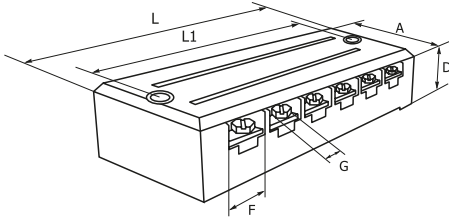

В комплект клемм входит маркировочная полоса с матовой шероховатой поверхностью для удобства при маркировке

Возможность крепления как на монтажную панель, так и на DIN-рейку: ТВ, ТС – монтажная панель, ТК – монтажная панель / DIN-рейка, БЗД – DIN-рейка

Габаритные и установочные размеры

Клеммный терминал серии ТВ

Наименование	L	L1	A	D	F	G
ТВ-1504	54,5	43,8	22	15	7,2	M3
ТВ-1506	73	61,8	22	15	7,2	M3
ТВ-1512	125,3	114,6	22	15	7,2	M3
ТВ-2504	67,2	56,5	30	17	10,5	M4
ТВ-2506	91,5	80,5	30	17	10,5	M4
ТВ-2512	164	153,2	30	17	10,5	M4
ТВ-4504	86	75,6	37,6	21	15,2	M5
ТВ-4506	120	109,2	37,6	21	15,2	M5
ТВ-4512	221	210,5	37,6	21	15,2	M5