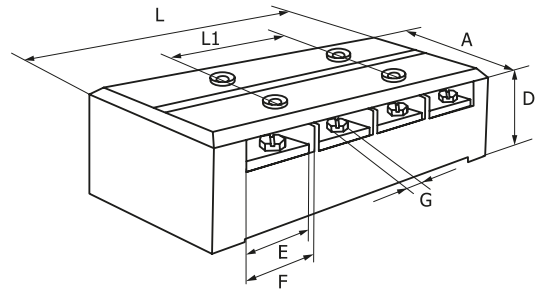

Наименование	L	L1	A	D	E	F	G
ТС-603	80	27,8	40,8	31,5	15	16,3	M6
ТС-604	111,8	55,6	40,8	31,5	15	16,3	M6
ТС-1003	99,5	33	53	35,5	18	21,8	M6
ТС-1004	132,8	66	53	35,5	18	21,8	M6
ТС-1503	114,2	38	65,2	39,5	20	24,5	M8
ТС-1504	152	76	65,2	39,5	20	24,5	M8
ТС-2003	133	44,2	70,6	43,5	23	29	M8
ТС-2004	177	88,4	70,6	43,5	23	29	M8
ТС-3003	165	55	90,5	50,5	27	36,5	M10
ТС-3004	219,5	110	90,5	50,5	27	36,5	M10

Клеммный терминал серии ТК