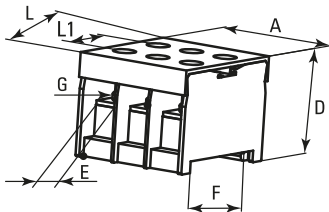

Наименование	L	L1	A	D	E	F	G
bzd-16001	48	22	17	36	12,8	35	M5
bzd-25001	55	25	23	40	15	35	M6
bzd-2502	40	17	20	32	7,8	35	M3.5
bzd-2503	40	17	26	32	6,5	35	M3
bzd-4003	40	17	36	32	9,7	35	M4
bzd-10003	48	19	43	36	12	35	M5

Клеммный терминал серии ТС