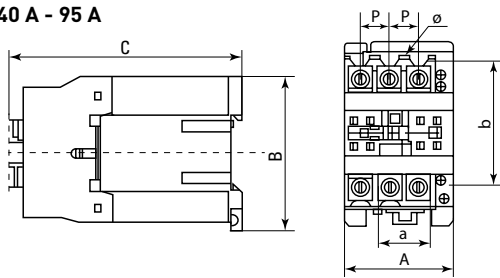

## Габаритные и установочные размеры

### КМЭп 40 А - 95 А

Габаритные размеры, мм	КМЭп 9 А	КМЭп 12 А	КМЭп 18 А	КМЭп 25 А	КМЭп 32 А	КМЭп 40 А	КМЭп 50 А	КМЭп 65 А	КМЭп 80 А	КМЭп 95 А
A	47			59		78				87
B	76			86		128				
C	115	120	130	135		175			183	
a	35			45		40				
b		50-60				100/100				
∅		4,5				6,5				
P	10,5		11,3	13,2		20				
S	8,6		10,4	11,7		8,6				