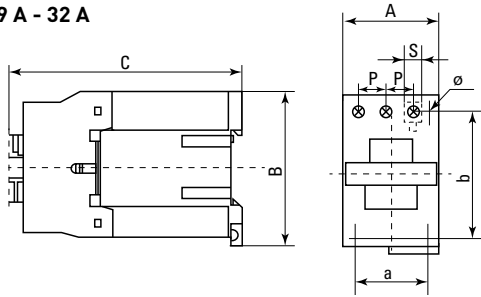

## Габаритные и установочные размеры

### КМЭп 40 А - 95 А

Габаритные размеры, мм	КМЭп 9 А	КМЭп 12 А	КМЭп 18 А	КМЭп 25 А	КМЭп 32 А	КМЭп 40 А	КМЭп 50 А	КМЭп 65 А	КМЭп 80 А	КМЭп 95 А
A	47			59		78				87
B	76			86		128				
C	115	120	130	135		175			183	
a	35			45		40				
b		50-60				100/100				
∅		4,5				6,5				
P	10,5		11,3	13,2		20				
S	8,6		10,4	11,7		8,6				