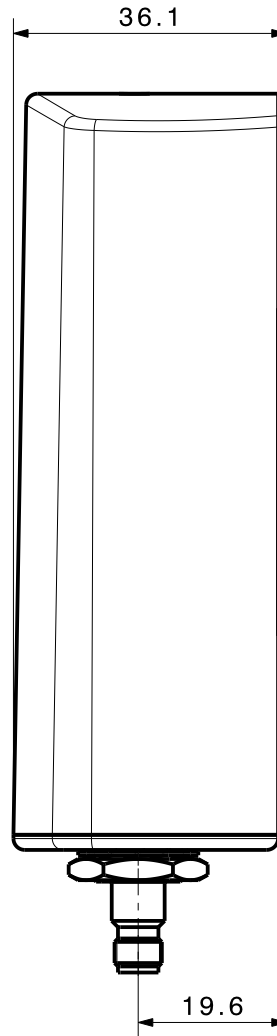

type / Typ: 1324.19.0057		
⊕	dimensions in millimeter [mm]	part no. / Teile Nr.: PRO-00126557 B sheet/Blatt XX / XX
description / Beschreibung		drawing-no. / Zeichnungsnr. Release
SPA-2400/75/9/0/V_4		DOU-00126557 B
alternative ID:		