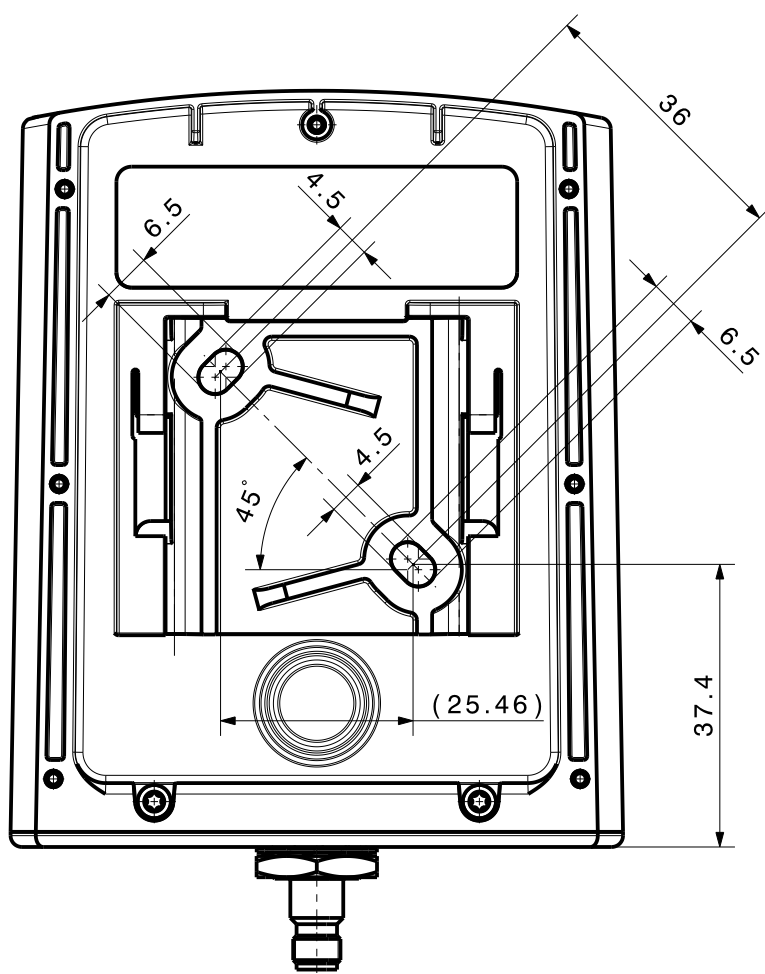

type / Typ: 1324.19.0057		
⊕	dimensions in millimeter [mm]	part no. / Teile Nr.: PRO-00126557 B sheet/Blatt XX / XX
description / Beschreibung		drawing-no. / Zeichnungsnr. Release
SPA-2400/75/9/0/V_4		DOU-00126557 B
alternative ID:		