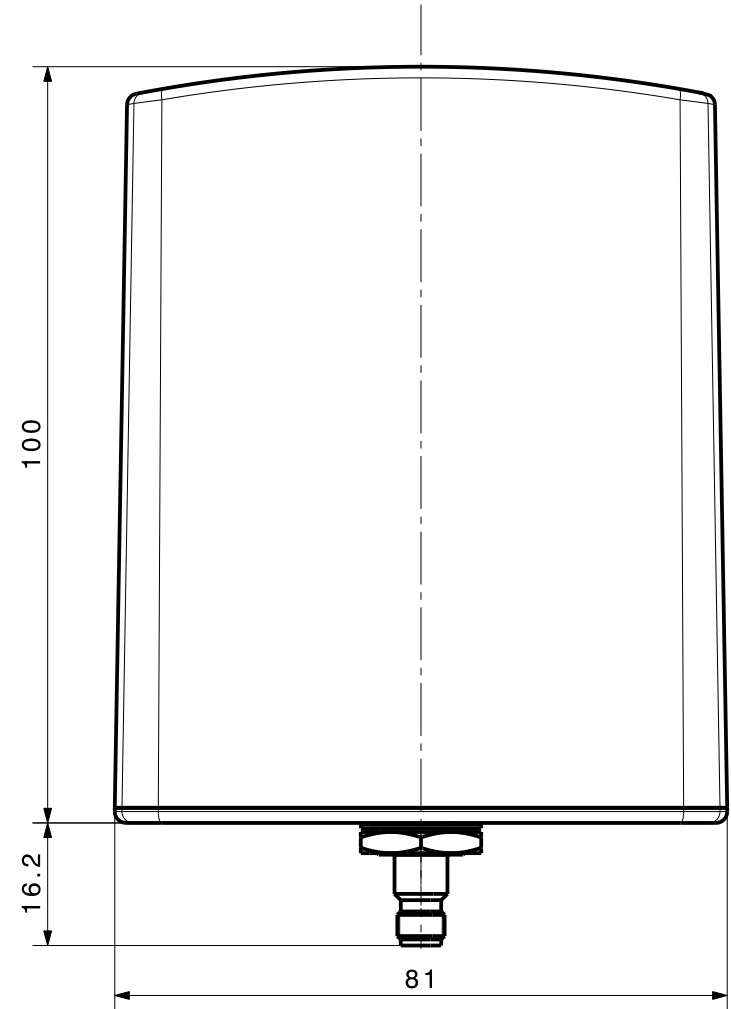

type / Typ: 1324.19.0057		
⊕	dimensions in millimeter [mm]	part no. / Teile Nr.: PRO-00126557 B sheet/Blatt XX / XX
description / Beschreibung		drawing-no. / Zeichnungsnr. Release
SPA-2400/75/9/0/V_4		DOU-00126557 B
alternative ID:		