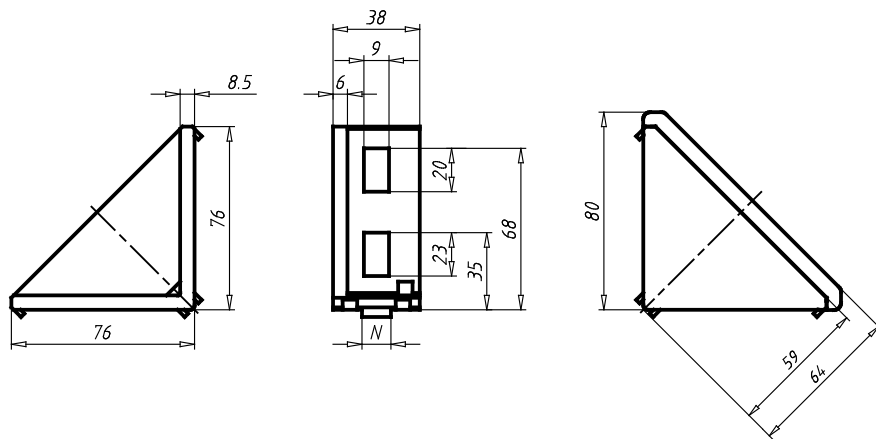

# Alu Connection Angle 40/80

093W403N10

PARTNR (Part #)	ACA (Alu Connection Angle 40/80)	N ( )	PROFILE (Profile)	WEIGHT (Weight / g)	CTN (Customs Tariff Number)	ID (ID #)
093W403N10	Plain	10	-	118.5	76169910	100979