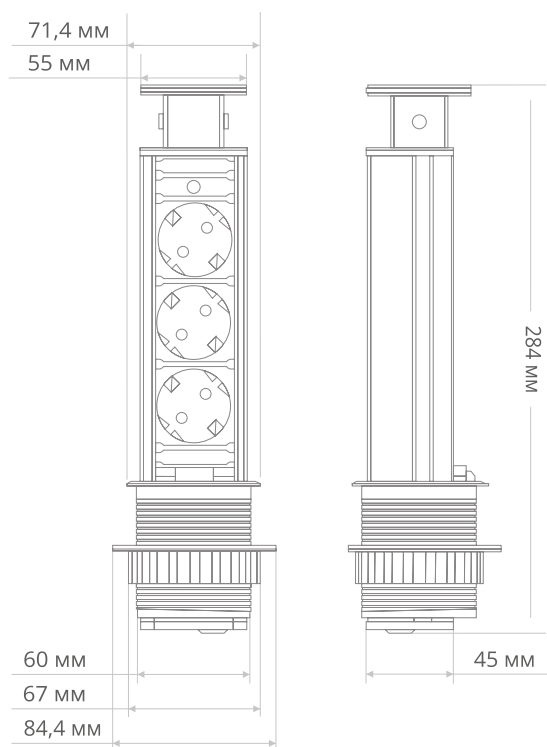

Mebax 105S 3 EURO

Технические характеристики

Количество гнёзд	3 EURO
Доп. разъёмы	—
Срок службы	2 года
Цвета корпуса	 
Мощность, Вт	3500
Напряжение, В / Ток, А	220 / 16
Длина провода, м	1,6
Гарантия	1 год

Установка

1. Подготовьте отверстие диаметром 60 мм;
2. Отвинтите шайбу в нижней части выдвижного блока, вращая ее по часовой стрелке;
3. Установите блок в подготовленное отверстие;
4. Завинтите шайбу для фиксации блока;
5. Подключите кабель питания к электрической сети.