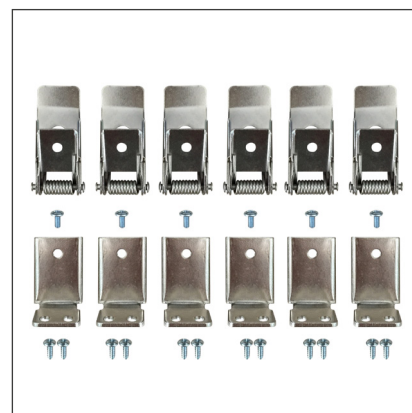

Рис. 2. Установка светильника в ячейку подвесного потолка типа «Армстронг»

## СОПУТСТВУЮЩИЕ ТОВАРЫ И АКСЕССУАРЫ

**⚠ ПРИОБРЕТАЮТСЯ ОТДЕЛЬНО**

Набор для подвешивания панелей

**037005**  
Набор SPX-T6 для панелей 1200

Набор для подвешивания панелей

**037006**  
Набор FX-T4 для панелей 300, 600

Набор для подвешивания панелей

**037007**  
Набор FX-T6 для панелей 1200