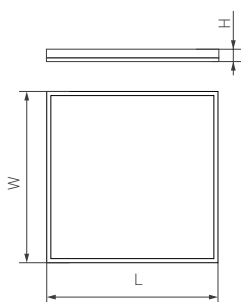

СВЕТИЛЬНИКИ DL-INTENSO

ПРИМЕНЕНИЕ

- Светодиодная панель предназначена для освещения жилых, офисных, торговых и других помещений.

ОСОБЕННОСТИ

- Доступны различные способы монтажа: подвесной, в ячейку Т-образного профиля для потолка «Армстронг».
- Размер панели оптимален для установки в подвесные потолки типа «Армстронг».
- Корпус выполнен из алюминия с порошковым покрытием, что позволяет хорошо отводить тепло.
- Конструкция светильника и применение высококачественных материалов полностью исключают пожелтение.

ПАРАМЕТРЫ

Напряжение питания	AC 230 В
Частота питающей сети	50/60 Гц
Коэффициент мощности	PF>0.95
Класс защиты от поражения электрическим током	II
Индекс цветопередачи	CRI>80
Коэффициент пульсаций	<1%
Угол излучения	120°
Класс светораспределения по ГОСТ Р 54350	П
Тип КСС по ГОСТ Р 54350	Д
Материал рассеивателя	ПММА
Степень защиты от внешних воздействий	IP40
Диапазон рабочих температур окружающей среды	-20... +40 °C
Срок службы*	30 000 ч
Гарантийный срок	36 мес

* При соблюдении условий эксплуатации и снижении яркости не более чем на 30% от первоначальной.

Рис. 1. Чертеж и габаритные размеры