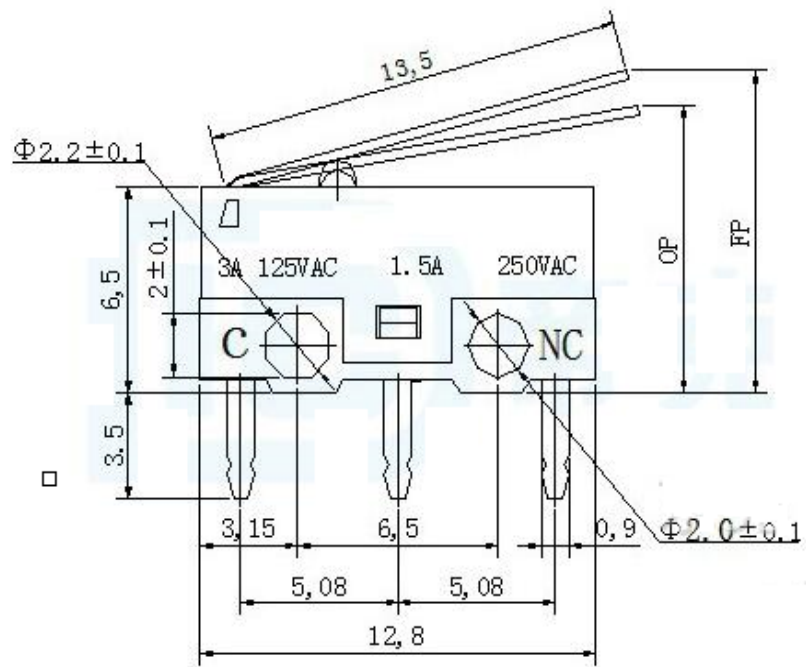

DMI-01P-30 125v. 1a

[ZIP-2002.ru](http://ZIP-2002.ru)

[Увеличить](#)

SCHEMATIC