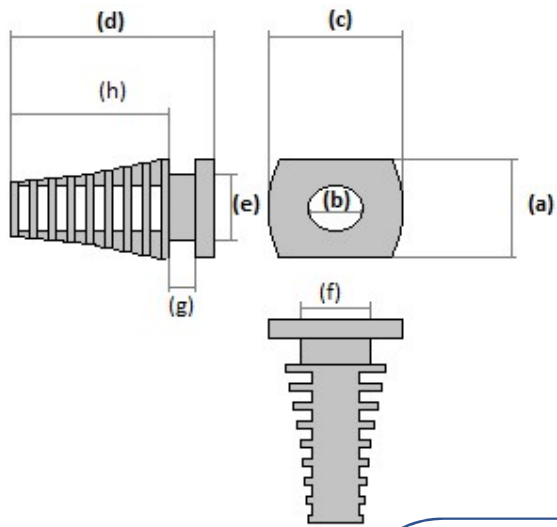

MODEL: FIX-5.0x25-PRO

- a) 9.7 mm
- b) 5.05 mm
- c) 13.0 mm
- d) 25 mm
- e) 6.9 mm
- f) 5,5 mm
- g) 3 mm
- h) 20 mm