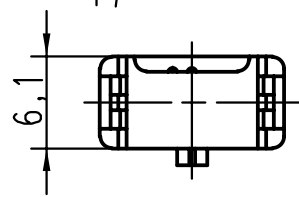

5

4

3

2

1

1) Markierung erster Kontakt, Ader 1 des Flachkabels  
 1) Contact no.1, 1st wire of flat cable  
 1) Contact no.1, repère 1 du câble

		 All Dimensions in mm Original Size DIN A 4			Techn. Character.			Nicht tolerierte Masse/ Free size tolerances	
A	09185065813	0,76	µm	Au	Detail.	01-FEB-00	Th	SEK 18 Female connector 6 poles with central polarisation without cable stop with strain relief	2:1 
	09185066813	2			Insp.	01-FEB-00	JMV		
	09185067813	3			Stand.				
	Bestell-Nr. Part-No. Reference	Anforderungsstufe performance level Niveau de qualite	26570	01-FEB-00	JB	HARTING EURL F-95972 Paris			
		Mod.	Dat.	Name			Sub.		