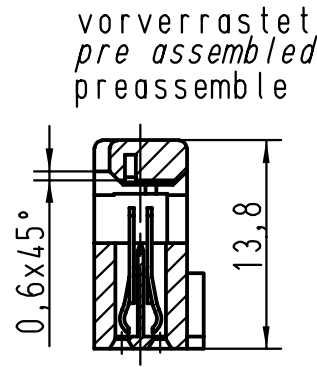

5

4

3

2

1

1) Markierung erster Kontakt, Ader 1 des Flachkabels  
 1) Contact no.1, 1st wire of flat cable  
 1) Contact no.1, repère 1 du câble

		 All Dimensions in mm Original Size DIN A 4			Techn. Character.			Nicht tolerierte Masse/ Free size tolerances	
A	09185065813	0,76	µm	Au	Detail.	01-FEB-00	Th	SEK 18 Female connector 6 poles with central polarisation without cable stop with strain relief	2:1 
	09185066813	2			Insp.	01-FEB-00	JMV		
	09185067813	3			Stand.				
	Bestell-Nr. Part-No. Reference	Anforderungsstufe performance level Niveau de qualite	26570	01-FEB-00	JB	HARTING EURL F-95972 Paris			
		Mod.	Dat.	Name			Sub.		