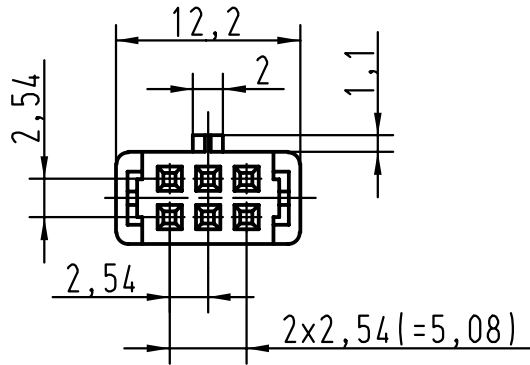

5

4

3

2

1

1) Markierung erster Kontakt, Ader 1 des Flachkabels  
 1) Contact no.1, 1st wire of flat cable  
 1) Contact no.1, repère 1 du câble

		 All Dimensions in mm Original Size DIN A 4			Techn. Character.			Nicht tolerierte Masse/ Free size tolerances	
A	09185065813	0,76	µm	Au	Detail.	01-FEB-00	Th	SEK 18 Female connector 6 poles with central polarisation without cable stop with strain relief	2:1 
	09185066813	2			Insp.	01-FEB-00	JMV		
	09185067813	3			Stand.				
	Bestell-Nr. Part-No. Reference	Anforderungsstufe performance level Niveau de qualite	26570	01-FEB-00	JB	HARTING EURL F-95972 Paris			
		Mod.	Dat.	Name			Sub.		