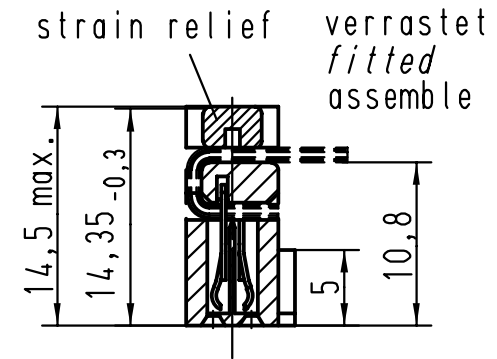

5

4

3

2

1

1) Markierung erster Kontakt, Ader 1 des Flachkabels  
 1) Contact no.1, 1st wire of flat cable  
 1) Contact no.1, repère 1 du câble

		 All Dimensions in mm Original Size DIN A 4			Techn. Character.			Nicht tolerierte Masse/ Free size tolerances	
A	09185065813	0,76	µm	Au	Detail.	01-FEB-00	Th	SEK 18 Female connector 6 poles with central polarisation without cable stop with strain relief	2:1 
	09185066813	2			Insp.	01-FEB-00	JMV		
	09185067813	3			Stand.				
	Bestell-Nr. Part-No. Reference	Anforderungsstufe performance level Niveau de qualite	26570	01-FEB-00	JB	HARTING EURL F-95972 Paris			
		Mod.	Dat.	Name			Sub.		