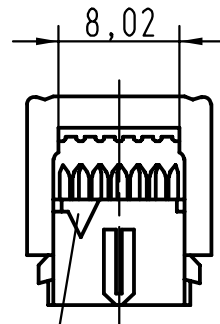

5

4

3

2

1

1) Markierung erster Kontakt, Ader 1 des Flachkabels  
 1) Contact no.1, 1st wire of flat cable  
 1) Contact no.1, repère 1 du câble

		 All Dimensions in mm Original Size DIN A 4			Techn. Character.			Nicht tolerierte Masse/ Free size tolerances	
A	09185065813	0,76	µm	Au	Detail.	01-FEB-00	Th	SEK 18 Female connector 6 poles with central polarisation without cable stop with strain relief	2:1 
	09185066813	2			Insp.	01-FEB-00	JMV		
	09185067813	3			Stand.				
	Bestell-Nr. Part-No. Reference	Anforderungsstufe performance level Niveau de qualite	26570	01-FEB-00	JB	HARTING EURL F-95972 Paris			
		Mod.	Dat.	Name			Sub.		