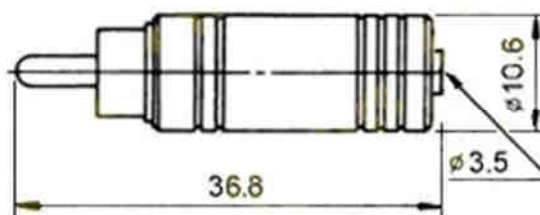

Q-365

АУДИО АДАПТЕР СТАНДАРТА RCA

Штекер RCA – гнездо 3,5 моно.

Материал разъемов: латунь

Покрытие контактной части: Ni

Переходник предназначен для коммутации устройств имеющих разные стандарты коннекторов: шт. RCA – Phone-mono jack 3,5