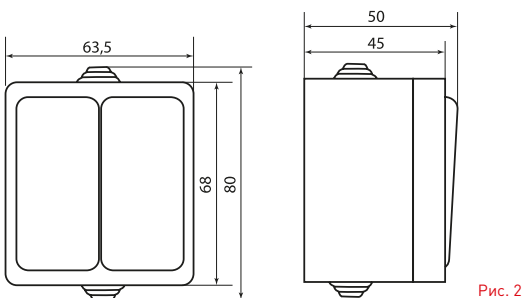

Изображение	Наименование	Габаритные размеры	Напряжение, В	Ном. ток, А	Масса нетто, кг	Схематическое изображение	Схема подключения	Артикул
	Розетка 2-местная «Прага», 16 А, с заземлением, с крышкой, IP 44, белая, с защ. штор. EKF PROxima	Рис. 5	230	16	0,145			EKRR16-050-10-440
	Блок «розетка-выключатель» 1-клавишный «Прага», 16 А, с заземлением, с крышкой, IP44, серый, с защ. штор. EKF PROxima	Рис. 6						

ТЕХНИЧЕСКИЕ ХАРАКТЕРИСТИКИ

Параметры	Значения	
	выключатели	розетки
Способ монтажа	Открытая установка	
Цвет	Белый	
Степень защиты	IP 44	
Номинальный ток, А	10	10, 16

Габаритные и установочные размеры

Рис. 1

Рис. 2

Рис. 3

Рис. 4

Рис. 5

Рис. 6