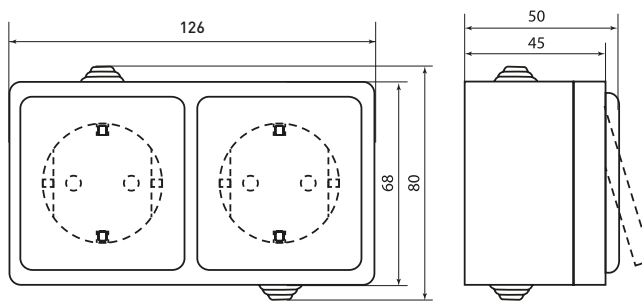

Изображение	Наименование	Габаритные размеры	Напряжение, В	Ном. ток, А	Масса нетто, кг	Схематическое изображение	Схема подключения	Артикул
	Розетка 2-местная «Прага», 16 А, с заземлением, с крышкой, IP 44, белая, с защ. штор. EKF PROxima	Рис. 5	230	16	0,145			EKRR16-050-10-440
	Блок «розетка-выключатель» 1-клавишный «Прага», 16 А, с заземлением, с крышкой, IP44, серый, с защ. штор. EKF PROxima	Рис. 6						

ТЕХНИЧЕСКИЕ ХАРАКТЕРИСТИКИ

Параметры	Значения	
	выключатели	розетки
Способ монтажа	Открытая установка	
Цвет	Белый	
Степень защиты	IP 44	
Номинальный ток, А	10	10, 16

Габаритные и установочные размеры

Рис. 1

Рис. 2

Рис. 3

Рис. 4

Рис. 5

Рис. 6