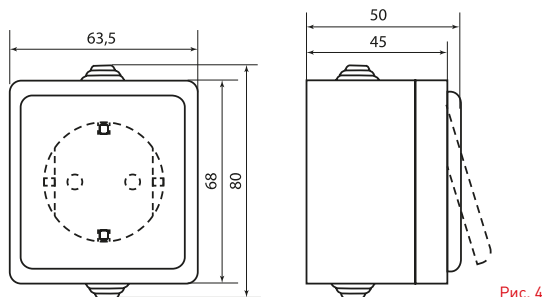

Изображение	Наименование	Габаритные размеры	Напряжение, В	Ном. ток, А	Масса нетто, кг	Схематическое изображение	Схема подключения	Артикул
	Розетка 2-местная «Прага», 16 А, с заземлением, с крышкой, IP 44, белая, с защ. штор. EKF PROxima	Рис. 5	230	16	0,145			EKRR16-050-10-440
	Блок «розетка-выключатель» 1-клавишный «Прага», 16 А, с заземлением, с крышкой, IP44, серый, с защ. штор. EKF PROxima	Рис. 6						

ТЕХНИЧЕСКИЕ ХАРАКТЕРИСТИКИ

Параметры	Значения	
	выключатели	розетки
Способ монтажа	Открытая установка	
Цвет	Белый	
Степень защиты	IP 44	
Номинальный ток, А	10	10, 16

Габаритные и установочные размеры

Рис. 1

Рис. 2

Рис. 3

Рис. 4

Рис. 5

Рис. 6