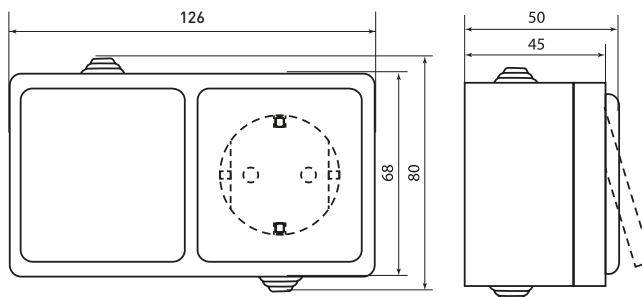

Изображение	Наименование	Габаритные размеры	Напряжение, В	Ном. ток, А	Масса нетто, кг	Схематическое изображение	Схема подключения	Артикул
	Розетка 2-местная «Прага», 16 А, с заземлением, с крышкой, IP 44, белая, с защ. штор. EKF PROxima	Рис. 5	230	16	0,145			EKRR16-050-10-440
	Блок «розетка-выключатель» 1-клавишный «Прага», 16 А, с заземлением, с крышкой, IP44, серый, с защ. штор. EKF PROxima	Рис. 6						

ТЕХНИЧЕСКИЕ ХАРАКТЕРИСТИКИ

Параметры	Значения	
	выключатели	розетки
Способ монтажа	Открытая установка	
Цвет	Белый	
Степень защиты	IP 44	
Номинальный ток, А	10	10, 16

Габаритные и установочные размеры

Рис. 1

Рис. 2

Рис. 3

Рис. 4

Рис. 5

Рис. 6