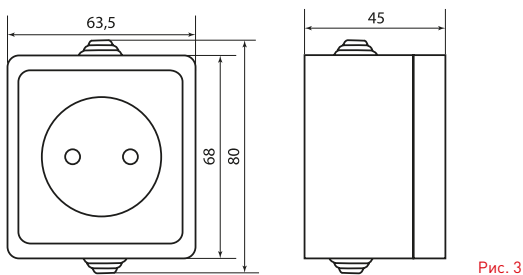

Изображение	Наименование	Габаритные размеры	Напряжение, В	Ном. ток, А	Масса нетто, кг	Схематическое изображение	Схема подключения	Артикул
	Розетка 2-местная «Прага», 16 А, с заземлением, с крышкой, IP 44, белая, с защ. штор. EKF PROxima	Рис. 5	230	16	0,145			EKRR16-050-10-440
	Блок «розетка-выключатель» 1-клавишный «Прага», 16 А, с заземлением, с крышкой, IP44, серый, с защ. штор. EKF PROxima	Рис. 6						

ТЕХНИЧЕСКИЕ ХАРАКТЕРИСТИКИ

Параметры	Значения	
	выключатели	розетки
Способ монтажа	Открытая установка	
Цвет	Белый	
Степень защиты	IP 44	
Номинальный ток, А	10	10, 16

Габаритные и установочные размеры

Рис. 1

Рис. 2

Рис. 3

Рис. 4

Рис. 5

Рис. 6