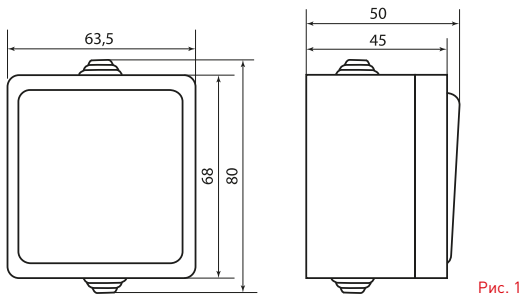

Изображение	Наименование	Габаритные размеры	Напряжение, В	Ном. ток, А	Масса нетто, кг	Схематическое изображение	Схема подключения	Артикул
	Розетка 2-местная «Прага», 16 А, с заземлением, с крышкой, IP 44, белая, с защ. штор. EKF PROxima	Рис. 5	230	16	0,145			EKRR16-050-10-440
	Блок «розетка-выключатель» 1-клавишный «Прага», 16 А, с заземлением, с крышкой, IP44, серый, с защ. штор. EKF PROxima	Рис. 6						

ТЕХНИЧЕСКИЕ ХАРАКТЕРИСТИКИ

Параметры	Значения	
	выключатели	розетки
Способ монтажа	Открытая установка	
Цвет	Белый	
Степень защиты	IP 44	
Номинальный ток, А	10	10, 16

Габаритные и установочные размеры

Рис. 1

Рис. 2

Рис. 3

Рис. 4

Рис. 5

Рис. 6