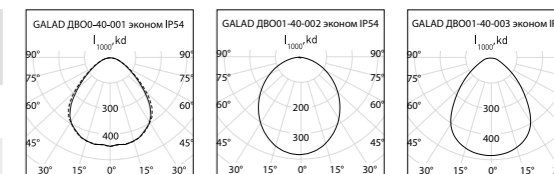

Светильники ДПО01 монтируются на поверхность.

* Корпус ДПО01

Общие технические характеристики

Напряжение	~220 (198-264) В -220 (195-260) В
Номинальная частота	50 Гц
Коэффициент мощности	не менее 0,95
Класс защиты от поражения эл. током	I
Степень защиты оптического отсека	IP54
Климатическое исполнение	УХЛ4
Индекс цветопередачи	не менее 80
Коэффициент пульсаций	не более 3%
Максимальное сечение кабеля	4 мм ²