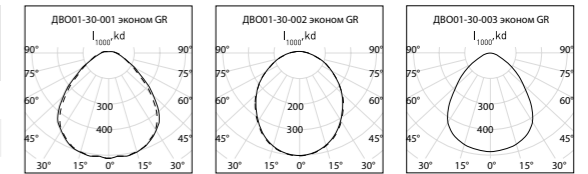

Общие технические характеристики

Напряжение	220 ± 10% В
Номинальная частота	50 Гц
Коэффициент мощности	не менее 0,96
Класс защиты от поражения эл. током	I
Степень защиты оптического отсека	IP20
Климатическое исполнение	УХЛ4
Индекс цветопередачи	не менее 80
Коэффициент пульсаций	не более 3%
Максимальное сечение кабеля	4 мм ²