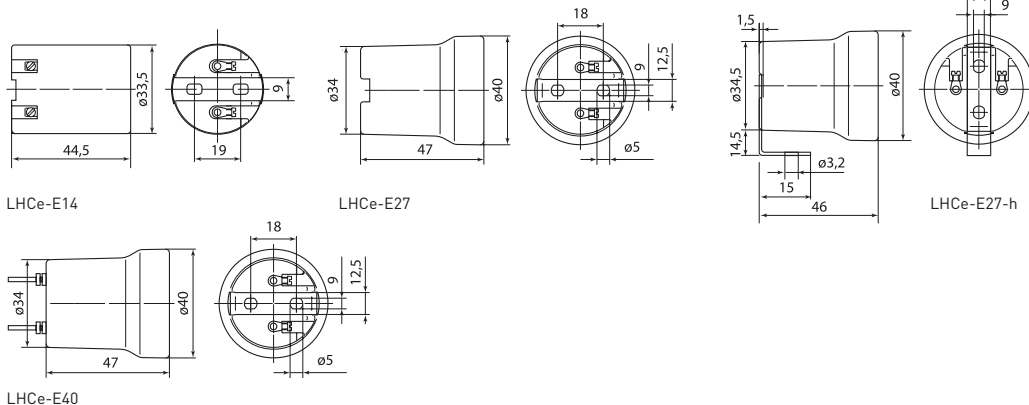

### Патроны керамические

	Патрон керамический E14	2	250	0,047	LHCe-E14	-
	Патрон керамический E27	4		0,054	LHCe-E27	-

Изображение	Наименование	Номинальный ток, А	Номинальное напряжение, В	Масса нетто, кг	Артикул	
					без наклейки	с наклейкой
<b>Патроны керамические</b>						
	Патрон керамический E27 с держателем	4	250	0,058	LHCe-E27-h	-
	Патрон керамический E40	16		0,169	LHCe-E40	-
<b>Патроны пластиковые</b>						
	Патрон E14 пластиковый подвесной, термостойкий пластик, белый	2	250	0,016	LHP-E14-s	-
	Патрон E14 пластиковый с кольцом, термостойкий пластик, белый			0,021	LHP-E14-r	-
	Патрон E27 подвесной, с клеммной колодкой, белый	4	250	0,03	LHP-E27-w	-
	Патрон E27 подвесной, с клеммной колодкой, черный			LHP-E27-b	-	
	Патрон E27 пластиковый подвесной, термостойкий пластик, белый			0,026	LHP-E27-s	-
	Патрон E27 пластиковый с кольцом, термостойкий пластик, белый			0,036	LHP-E27-r	-
<b>Патроны для галогенных ламп</b>						
	Патрон G4 для галогенных ламп	2	250	0,008	LHHL-G4	-
	Патрон GU5.3 для галогенных ламп			0,007	LHHL-GU5.3	-
<b>Адаптеры-переходники</b>						
	Переходник E14-E27, белый	2	250	0,021	AD-E14-E27-w	-
	Переходник E14-GU10, белый			0,036	AD-E14-GU10-w	-
	Переходник E27-E14, белый	4		0,020	AD-E27-E14-w	-
	Переходник E27-E40, белый			0,048	AD-E27-E40-w	-
	Переходник E40-E27, белый			0,031	AD-E40-E27-w	-
	Переходник-вилка-E27 с выключателем, белый			0,022	ADF-E27-s-w	-

**Габаритные и установочные размеры**

**Патроны карболитовые**

**Патроны керамические**

**Патроны пластиковые**

**Патроны для галогенных ламп**

**Адаптеры-переходники**