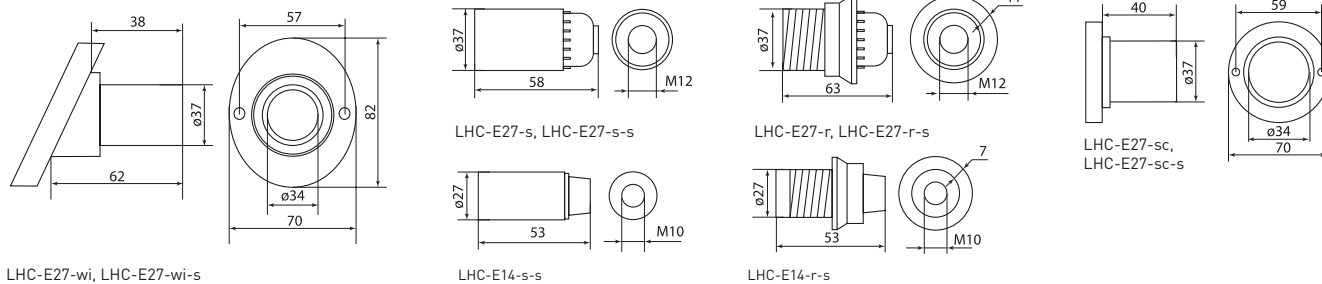

Габаритные и установочные размеры

Патроны карболитовые