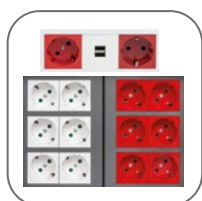

## Модульные электроустановочные изделия EKF C-Line

Модульные электроустановочные изделия для установки в напольные лючки C-Line и парпетный кабельный канал C-Line.

Широкий ассортимент функций

Легкий монтаж методом защелкивания

Подходят к парпетному кабельному каналу и напольным системам

Изображение	Наименование	Артикул
	Вставка-заглушка, 1 модуль EKF	IF1M
	Вставка-заглушка, 2 модуля EKF	IF2M
	Выключатель 1-кл. 10А, без индикатора EKF	E2MV10-021-10
	Выключатель 1-кл. проходной 10А, без индикатора EKF	E2MV10-025-10
	Розетка 45x45 PRO с заземлением, 45 градусов, белая EKF	E6MR16-028-10-45
	Розетка 45x45 PRO с заземлением, 45 градусов, красная EKF	E6MR16-028-70-45
	Розетка 45x45 с заземлением, прямая, белая EKF	E2MR16-028-10
	Розетка 45x45 с заземлением, прямая, красная EKF	E2MR16-028-70

Изображение	Наименование	Артикул
	Розетка RJ11, 2 модуля EKF	E2MT01-134-10
	Розетка RJ45 кат. 5е, 1 модуль EKF	E1MK015E-135-10
	Розетка RJ45 кат. 5е, 2 модуля EKF	E2MK015E-135-10
	Розетка RJ45 кат. 6, 2 модуля EKF	E2MK016-135-10
	Розетка USB 2.1A, 2 гнезда, без индикатора EKF	E2MR2-20USB-10
	Розетка ТВ, 2 модуля EKF	E2MA00-027-10