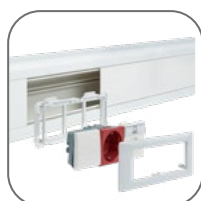

## Модульные электроустановочные изделия EKF C-Line

Модульные электроустановочные изделия для установки в напольные лючки C-Line и парпетный кабельный канал C-Line.

Широкий ассортимент функций

Легкий монтаж методом защелкивания

Подходят к парпетному кабельному каналу и напольным системам

Изображение	Наименование	Артикул
	Вставка-заглушка, 1 модуль EKF	IF1M
	Вставка-заглушка, 2 модуля EKF	IF2M
	Выключатель 1-кл. 10А, без индикатора EKF	E2MV10-021-10
	Выключатель 1-кл. проходной 10А, без индикатора EKF	E2MV10-025-10
	Розетка 45x45 PRO с заземлением, 45 градусов, белая EKF	E6MR16-028-10-45
	Розетка 45x45 PRO с заземлением, 45 градусов, красная EKF	E6MR16-028-70-45
	Розетка 45x45 с заземлением, прямая, белая EKF	E2MR16-028-10
	Розетка 45x45 с заземлением, прямая, красная EKF	E2MR16-028-70

Изображение	Наименование	Артикул
	Розетка RJ11, 2 модуля EKF	E2MT01-134-10
	Розетка RJ45 кат. 5е, 1 модуль EKF	E1MK015E-135-10
	Розетка RJ45 кат. 5е, 2 модуля EKF	E2MK015E-135-10
	Розетка RJ45 кат. 6, 2 модуля EKF	E2MK016-135-10
	Розетка USB 2.1A, 2 гнезда, без индикатора EKF	E2MR2-20USB-10
	Розетка ТВ, 2 модуля EKF	E2MA00-027-10