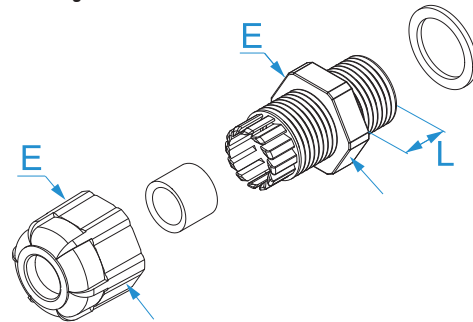

**Product family:** Nylon cable glands - Metric thread  
**Item code:** 4912, 4912N, 4917, 4917N, 4920, 4920N, 4925, 4925N, 4932, 4932N, 4940, 4940N, 4950, 4950N, 4963, 4963N  
**Description:** NYLON CABLE GLANDS · METRIC THREAD · IP68 · STANDARD

**Image**

**Technical drawing**

**Specifications**

**MATERIAL:** polyamide (PA 6.6), self-extinguishing according to UL 94 V2 and IEC 695-2-1 (850 °C)  
**OPERATING TEMPERATURE:** from -20 °C to +90 °C  
**INNER GASKET AND WASHER:** NBR (nitrile rubber), 70 Shore A  
**ACCORDING TO STD.:** EN 62444:2013  
**ASSEMBLY:** don't remove or move the gasket; tighten on a flat and smooth surface.

Code	Color	Metric thread size (EN60423)	Ø cable (mm)	L (mm)	E wrench (nut)	
4912	Grey RAL 7035	M 12 x 1.5	3 - 6,5	9	16	50/250
4912N	Black RAL 9005	M 12 x 1.5	3 - 6,5	9	16	50/50
4917	Grey RAL 7035	M 16 x 1.5	4 - 8	9	19	50/250
4917N	Black RAL 9005	M 16 x 1.5	4 - 8	9	19	
4920	Grey RAL 7035	M 20 x 1.5	6 - 12	10	24	25/125
4920N	Black RAL 9005	M 20 x 1.5	6 - 12	10	24	25/250
4925	Grey RAL 7035	M 25 x 1.5	13 - 18	12	33	25/125
4925N	Black RAL 9005	M 25 x 1.5	13 - 18	12	33	25/25
4932	Grey RAL 7035	M 32 x 1.5	16 - 21	12	36	20/100
4932N	Black RAL 9005	M 32 x 1.5	16 - 21	12	36	20/20
4940	Grey RAL 7035	M 40 x 1.5	20 - 26	15	46	10/50
4940N	Black RAL 9005	M 40 x 1.5	20 - 26	15	46	10/10
4950	Grey RAL 7035	M 50 x 1.5	32 - 38	18	60	5/25
4950N	Black RAL 9005	M 50 x 1.5	32 - 38	18	60	5/5
4963	Grey RAL 7035	M 63 x 1.5	37 - 44	18	68	5/5
4963N	Black RAL 9005	M 63 x 1.5	37 - 44	18	68	