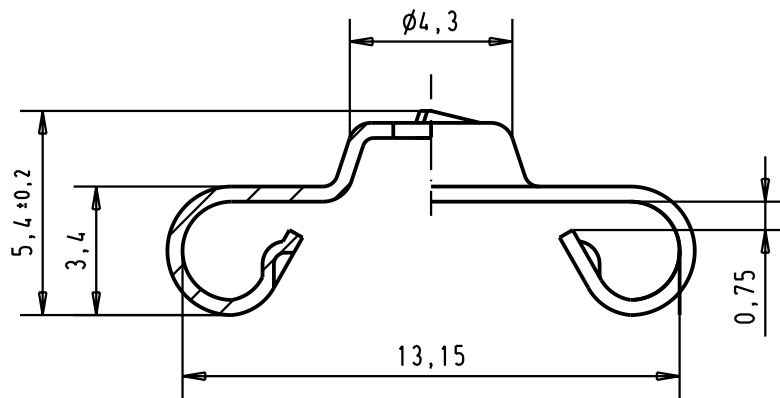

5

4

3

2

1

				Dat.	Name	 All Dim. in mm Orig. Size DIN A 4	<b>MALE, SCREW-LOCK</b> for 09-15-25 and 37 poles tinned	Maßstab/ Scale
			Detail.	13.07.95	MF			5:1
29768	09-APR-02	CV	Insp.				TB 0967 001 9969	Blatt/ Page 1 /
23231	06.08.98	PP	Stand.					
16443	26.07.95	ST						
16441	13.07.95	MF						
Mod.	Dat.	Name	HARTING F-95972 Paris					