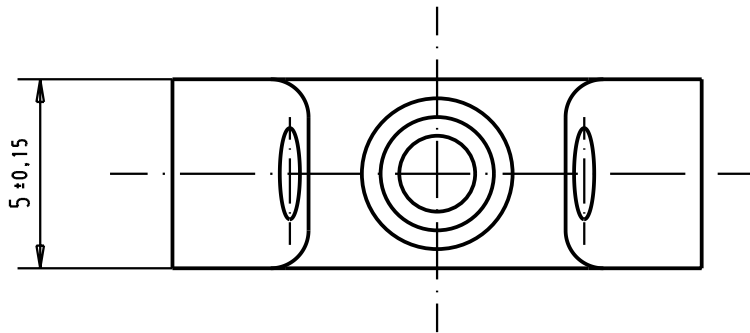

5

4

3

2

1

				Dat.	Name	 All Dim. in mm Orig. Size DIN A 4	<b>MALE, SCREW-LOCK</b> for 09-15-25 and 37 poles tinned	Maßstab/ Scale
			Detail.	13.07.95	MF			5:1
29768	09-APR-02	CV	Insp.				TB 0967 001 9969	Blatt/ Page 1 /
23231	06.08.98	PP	Stand.					
16443	26.07.95	ST						
16441	13.07.95	MF						
Mod.	Dat.	Name	HARTING F-95972 Paris					