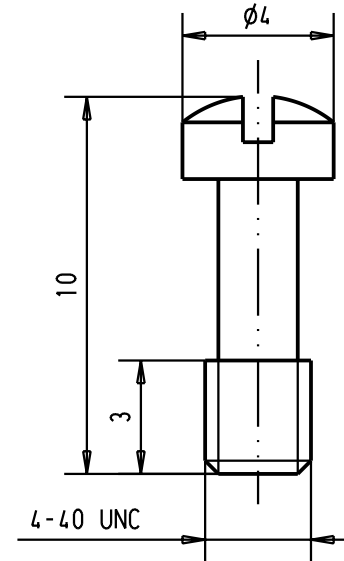

5

4

3

2

1

				Dat.	Name	 All Dim. in mm Orig. Size DIN A 4	<b>MALE, SCREW-LOCK</b> for 09-15-25 and 37 poles tinned	Maßstab/ Scale
			Detail.	13.07.95	MF			5:1
29768	09-APR-02	CV	Insp.				TB 0967 001 9969	Blatt/ Page 1 /
23231	06.08.98	PP	Stand.					
16443	26.07.95	ST						
16441	13.07.95	MF						
Mod.	Dat.	Name	HARTING F-95972 Paris					