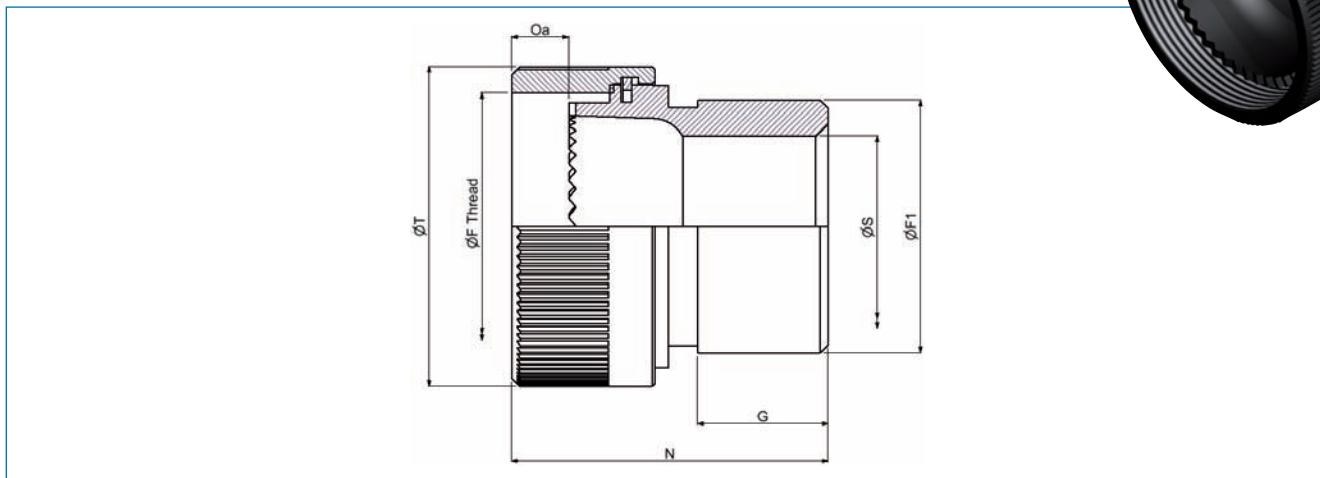

## straight conduit heatshrink screen adapter - SCHSA (locking)

Shell Size	ØF Thread Class 2B	ØF1 Thread Class 2A	G Max	N Max	ØS Min	ØT Max	Oa Min Overlap Accessory
18	1" x 20 UNEF	1" x 20 UNEF	12.40	36.06	16.70	31.00	7.00
20	1 1/8" x 18 UNEF	1 3/16" x 18 UNEF		38.60	19.80	35.00	
22	1 1/4" x 18 UNEF				21.34	38.00	
24	1 3/8" x 18 UNEF	1 7/16" x 18 UNEF		25.40	41.00		
28	1 5/8" x 18 UNEF		38.56	30.13	48.00		
32	1 7/8" x 16 UN	1 3/4" x 18 UNS	12.10	38.26	36.73	54.00	
36	2 1/16" x 16 UNS	2" x 18 UNS		39.26	41.00	61.00	
40	2 5/16" x 16 UN	2 1/4" x 16 UN		38.30	48.10	67.00	

**How to Order:**  
 ABBP \*\* SCHSA  
 \*\* Shell Size