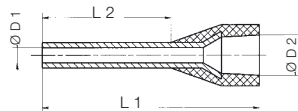

## Ferrules with plastic collars

	Nominal-cross section (mm <sup>2</sup> )	AWG	Dimensions (mm)				Stripping-length		Qty.
			L 1	L 2	D 1	D 2	mm		
0.14	0.14	26	10	6	0.6	1.5	8	500	
	0.14	26	12	8	0.6	1.5	10	500	
0.25	0.25	24	10	6	0.8	1.8	8	500	
	0.25	24	12	8	0.8	1.8	10	500	
0.34	0.34	22	10	6	0.8	2	8	500	
	0.34	22	12	8	0.8	2	10	500	
0.5	0.5	20	10	6	1	2.6	8	500	
	0.5	20	12	6	1	2.6	8	500	
	0.5	20	14	8	1	2.6	10	500	
	0.5	20	14	8	1	2.6	10	5000	
0.75	0.75	20	16	10	1	2.6	12	500	
	0.75	18	12	6	1.2	2.8	8	500	
	0.75	18	14	8	1.2	2.8	10	500	
	0.75	18	14	8	1.2	2.8	10	5000	
1	0.75	18	16	10	1.2	2.8	12	500	
	0.75	18	18	12	1.2	2.8	14	500	
	1	17	12	6	1.4	3	8	500	
	1	17	14	8	1.4	3	10	500	
1.5	1	17	14	8	1.4	3	11	5000	
	1	17	16	10	1.4	3	12	500	
	1	17	18	12	1.4	3	15	500	
	1.5	16	14	8	1.7	3.5	10	500	
2.5	1.5	16	14	8	1.7	3.2	10	5000	
	1.5	16	14	8	1.7	3.2	10	500	
	1.5	16	16	10	1.7	3.5	12	500	
	1.5	16	18	12	1.7	3.5	15	500	
	1.5	16	24	18	1.7	3.5	20	500	
	2.5	14	14	8	2.2	4.2	10	500	
4	2.5	14	14	8	2.2	4	11	3000	
	2.5	14	14	8	2.2	4	11	500	
	2.5	14	18	12	2.2	4.2	14	500	
	2.5	14	24	18	2.2	4.2	20	500	
6	4	12	17	10	2.8	4.8	12	500	
	4	12	20	12	2.8	4.8	14	500	
	4	12	26	18	2.8	4.8	20	500	
10	6	10	20	12	3.5	6.3	14	100	
	6	10	26	18	3.5	6.3	20	100	
16	10	7	22	12	4.5	7.6	15	100	
	10	7	28	18	4.5	7.6	21	100	
25	16	6	24	12	5.8	8.8	15	100	
	16	6	28	18	5.8	8.8	21	100	
35	25	3	30	16	7.3	11.2	18	50	
	25	3	36	22	7.3	11.2	24	50	
	35	2	30	16	8.3	12.7	19	50	
50 ...	35	2	30	18	8.3	12.7	21	50	
	35	2	39	25	8.3	12.7	28	50	
	50	1	36	20	10.3	15	26	50	
	50	1	40	25	10.3	15	31	50	
	70	2/0	37	20	12.7	16	26	25	
95	3/0	44	25	14.7	18	31	25		
120	4/0	50	30	16.5	21	36	25		
150	300 MCM	54	32	18.5	23.5	38	25		

### Hook-shaped cable lugs in accordance with ESI 50-18 part 2

		Nominal-cross-section		Dimensions (mm)			Qty.	Type	Cat. No.
		(mm <sup>2</sup> )	AWG	L 1	L 2	B			
<b>0.25...1.5</b>	<b>24</b>	27.2	16.75	4.6		2	<b>HB 1-17</b>	<b>9036290000</b>	
<b>1.0...2.5</b>	<b>24</b>	27.2	16.75	3.0		2	<b>HB 1-13</b>	<b>9036300000</b>	