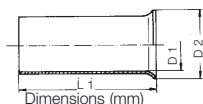

Accessories

Ferrules without plastic collars

		Nominal cross-section		Dimensions (mm)			Stripping-length		Type	Cat. No.
		(mm²)	AWG	L 1	D 1	D 2	mm	Qty.		
0.25		0.25	24	5	0.7	1.65	5	1000	H 0.25/5	9018910000
0.5		0.5	20	6	1	2.1	6	1000	H 0.5/6	0282600000
		0.5	20	10	1	2.1	10	1000	H 0.5/10	9004050000
0.75		0.75	18	6	1.2	2.3	6	1000	H 0.75/6	0282700000
		0.75	18	10	1.2	2.3	10	1000	H 0.75/10	0542500000
1		1	17	6	1.4	2.5	6	1000	H 1/6	0372600000
		1	17	10	1.4	2.5	10	1000	H 1/10	0282800000
1.5		1.5	16	7	1.7	2.8	7	1000	H 1.5/7	0372700000
		1.5	16	10	1.7	2.8	10	1000	H 1.5/10	0186500000
		1.5	16	12	1.7	2.8	12	1000	H 1.5/12	9004060000
		1.5	16	18	1.7	2.8	18	1000	H 1.5/18	9004070000
2.5		2.5	14	7	2.2	3.4	7	1000	H 2.5/7	0373000000
		2.5	14	10	2.2	3.4	10	1000	H 2.5/10	9004080000
		2.5	14	12	2.2	3.4	12	1000	H 2.5/12	0186100000
		2.5	14	18	2.2	3.4	18	1000	H 2.5/18	9004090000
4		4	12	9	2.8	4	9	500	H 4/9	0373100000
		4	12	12	2.8	4	12	1000	H 4/12	0244100000
		4	12	15	2.8	4	15	1000	H 4/15	9004100000
		4	12	18	2.8	4	18	1000	H 4/18	9004110000
6		6	10	10	3.5	4.7	10	500	H 6/10	9004120000
		6	10	12	3.5	4.7	12	500	H 6/12	0191900000
		6	10	15	3.5	4.7	15	500	H 6/15	0124700000
		6	10	18	3.5	4.7	18	500	H 6/18	9004130000
10		10	7	12	4.5	5.8	12	500	H 10/12	0282900000
		10	7	15	4.5	5.8	15	500	H 10/15	0124800000
		10	7	18	4.5	5.8	18	500	H 10/18	0379300000
16		16	6	12	5.8	7.5	12	500	H 16/12	0492500000
		16	6	15	5.8	7.5	15	500	H 16/15	0124300000
		16	6	18	5.8	7.5	18	100	H 16/18	0375200000
		16	6	25	5.8	7.5	25	100	H 16/25	9004150000
		16	6	32	5.8	7.5	32	100	H 16/32	9004160000
25		25	3	15	7.3	9.5	15	250	H 25/15	0124400000
		25	3	18	7.3	9.5	18	100	H 25/18	0375300000
		25	3	25	7.3	9.5	25	100	H 25/25	9004170000
		25	3	32	7.3	9.5	32	100	H 25/32	9004180000
35		35	2	18	8.3	11	18	100	H 35/18	0368900000
		35	2	25	8.3	11	25	100	H 35/25	9004190000
		35	2	30	8.3	11	30	500	H 35/30 S	9451000000
		35	2	32	8.3	11	32	100	H 35/32	9004200000
50 ...		50	1	18	10.3	13	18	100	H 50/18	9004210000
		50	1	25	10.3	13	25	100	H 50/25	9025880000
		50	1	32	10.3	13	32	100	H 50/32	9004220000
		70	2/0	25	12.5	15	25	50	H 70/25	9004230000
		70	2/0	32	12.5	15	32	50	H 70/32	9004240000
		95	3/0	25	14.5	17	25	50	H 95/25	9004250000
		95	3/0	32	14.5	17	32	50	H 95/32	9004260000
		120	4/0	32	16.5	19	32	50	H 120/32	9036240000
		150	300 MCM	32	18.5	21	32	50	H 150/32	9036250000
		185	350 MCM	32	20	23.5	32	50	H 185/32	9036260000