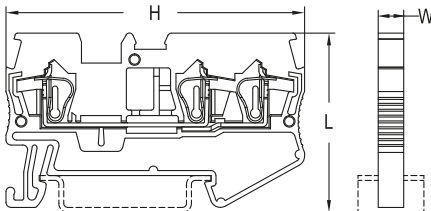

ТЕХНИЧЕСКИЕ ХАРАКТЕРИСТИКИ

Габаритные и установочные размеры

JXB-ST 2 вывода

JXB-ST двойная

JXB-ST 3 вывода

JXB-ST 4 вывода

Параметры	Размеры		
	L	H	W
JXB-ST-1,5 / JXB-ST-1,5 земля	36,9	48,9	4,2
JXB-ST-2,5 / JXB-ST-2,5 земля	36,9	48,9	5,2
JXB-ST-4 / JXB-ST-4 земля	36,9	56,4	6,2
JXB-ST-6 / JXB-ST-6 земля	44,2	70,3	8,2
JXB-ST-1,5 3 вывода / JXB-ST-1,5 3 вывода земля	36,5	60,8	4,2
JXB-ST-2,5 3 вывода / JXB-ST-2,5 3 вывода земля	36,5	60,8	5,2
Двойная JXB-ST-1,5	47,5	67,5	4,2
Двойная JXB-ST-2,5	49,2	67,5	5,2
Двойная JXB-ST-4	47,5	83,5	6,2
JXB-ST-1,5-4 вывода	36,5	72,6	4,2
JXB-ST-2,5-4 вывода	36,5	72,6	5,2
JXB-ST-4-4 вывода	36,5	87,5	6,2

Параметры	Значения
Номинальное напряжение переменного тока, В	800
Степень защиты по ГОСТ 14254	IP20
Материал корпуса	Полиамид 6.6
Материал контактной части	Медь
Способ монтажа	DIN-рейка, стандартный профиль 35 мм
Тип соединения	Пружинное
Температура эксплуатации, °C	От -40 до +80