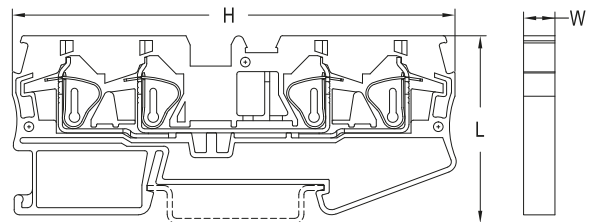

ТЕХНИЧЕСКИЕ ХАРАКТЕРИСТИКИ

Габаритные и установочные размеры

JXB-ST 2 вывода

JXB-ST двойная

JXB-ST 3 вывода

JXB-ST 4 вывода

Параметры	Размеры		
	L	H	W
JXB-ST-1,5 / JXB-ST-1,5 земля	36,9	48,9	4,2
JXB-ST-2,5 / JXB-ST-2,5 земля	36,9	48,9	5,2
JXB-ST-4 / JXB-ST-4 земля	36,9	56,4	6,2
JXB-ST-6 / JXB-ST-6 земля	44,2	70,3	8,2
JXB-ST-1,5 3 вывода / JXB-ST-1,5 3 вывода земля	36,5	60,8	4,2
JXB-ST-2,5 3 вывода / JXB-ST-2,5 3 вывода земля	36,5	60,8	5,2
Двойная JXB-ST-1,5	47,5	67,5	4,2
Двойная JXB-ST-2,5	49,2	67,5	5,2
Двойная JXB-ST-4	47,5	83,5	6,2
JXB-ST-1,5-4 вывода	36,5	72,6	4,2
JXB-ST-2,5-4 вывода	36,5	72,6	5,2
JXB-ST-4-4 вывода	36,5	87,5	6,2

Параметры	Значения
Номинальное напряжение переменного тока, В	800
Степень защиты по ГОСТ 14254	IP20
Материал корпуса	Полиамид 6.6
Материал контактной части	Медь
Способ монтажа	DIN-рейка, стандартный профиль 35 мм
Тип соединения	Пружинное
Температура эксплуатации, °C	От -40 до +80