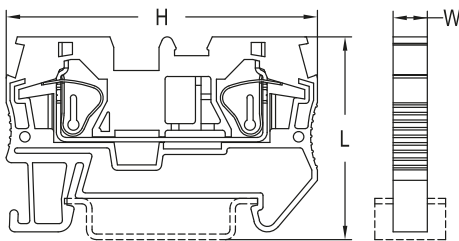

Возможность использования специальной перемычки экономит время монтажа

Токоведущая пластина выполнена из меди

Изображение	Наименование	Сечение мм ²	Ном. ток, А	Сечение одножильного проводника, мм ²	Сечение многожильного проводника, мм ²	Длина снятия изоляции, мм	Количество уровней	Цвет	Соединение PE	Кол-во контактных гнезд на уровень	Артикул
	Колодка клеммная самозажимная JXB-ST-1,5 JXB-S EKF PROxima	1,5	17,5	0,14–2,5	0,14–1,5	10	1	Серый	Нет	2	plc-jxb-st-1.5
	Колодка клеммная самозажимная JXB-ST-2,5 EKF PROxima	2,5	31	0,2–4	0,2–2,5	10					plc-jxb-st-2.5
	Колодка клеммная самозажимная JXB-ST-4 EKF PROxima	4	41	0,5–6	0,5–4	12					plc-jxb-st-4
	Колодка клеммная самозажимная JXB-ST-6 EKF PROxima	6	57	0,5–10	0,5–6	13					plc-jxb-st-6
	Колодка клеммная самозажимная JXB-ST-1,5 JXB-S EKF PROxima	1,5	17,5	0,14–2,5	0,14–1,5	10	1	Синий	Нет	2	plc-jxb-st-1.5 blue
	Колодка клеммная самозажимная JXB-ST-2,5 EKF PROxima	2,5	31	0,2–4	0,2–2,5	10					plc-jxb-st-2.5 blue
	Колодка клеммная самозажимная JXB-ST-4 EKF PROxima	4	41	0,5–6	0,5–4	12					plc-jxb-st-4 blue
	Колодка клеммная самозажимная JXB-ST-6 EKF PROxima	6	57	0,5–10	0,5–6	13					plc-jxb-st-6 blue

ТЕХНИЧЕСКИЕ ХАРАКТЕРИСТИКИ

Габаритные и установочные размеры

JXB-ST 2 вывода

JXB-ST двойная

JXB-ST 3 вывода

JXB-ST 4 вывода

Параметры	Размеры		
	L	H	W
JXB-ST-1,5 / JXB-ST-1,5 земля	36,9	48,9	4,2
JXB-ST-2,5 / JXB-ST-2,5 земля	36,9	48,9	5,2
JXB-ST-4 / JXB-ST-4 земля	36,9	56,4	6,2
JXB-ST-6 / JXB-ST-6 земля	44,2	70,3	8,2
JXB-ST-1,5 3 вывода / JXB-ST-1,5 3 вывода земля	36,5	60,8	4,2
JXB-ST-2,5 3 вывода / JXB-ST-2,5 3 вывода земля	36,5	60,8	5,2
Двойная JXB-ST-1,5	47,5	67,5	4,2
Двойная JXB-ST-2,5	49,2	67,5	5,2
Двойная JXB-ST-4	47,5	83,5	6,2
JXB-ST-1,5-4 вывода	36,5	72,6	4,2
JXB-ST-2,5-4 вывода	36,5	72,6	5,2
JXB-ST-4-4 вывода	36,5	87,5	6,2