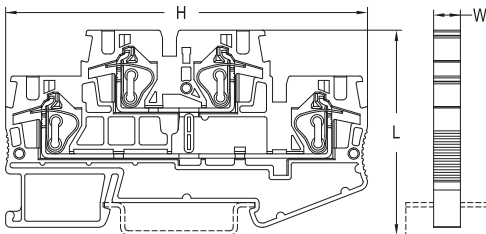

ТЕХНИЧЕСКИЕ ХАРАКТЕРИСТИКИ

Габаритные и установочные размеры

JXB-ST 2 вывода

JXB-ST двойная

JXB-ST 3 вывода

JXB-ST 4 вывода

Параметры	Размеры		
	L	H	W
JXB-ST-1,5 / JXB-ST-1,5 земля	36,9	48,9	4,2
JXB-ST-2,5 / JXB-ST-2,5 земля	36,9	48,9	5,2
JXB-ST-4 / JXB-ST-4 земля	36,9	56,4	6,2
JXB-ST-6 / JXB-ST-6 земля	44,2	70,3	8,2
JXB-ST-1,5 3 вывода / JXB-ST-1,5 3 вывода земля	36,5	60,8	4,2
JXB-ST-2,5 3 вывода / JXB-ST-2,5 3 вывода земля	36,5	60,8	5,2
Двойная JXB-ST-1,5	47,5	67,5	4,2
Двойная JXB-ST-2,5	49,2	67,5	5,2
Двойная JXB-ST-4	47,5	83,5	6,2
JXB-ST-1,5-4 вывода	36,5	72,6	4,2
JXB-ST-2,5-4 вывода	36,5	72,6	5,2
JXB-ST-4-4 вывода	36,5	87,5	6,2