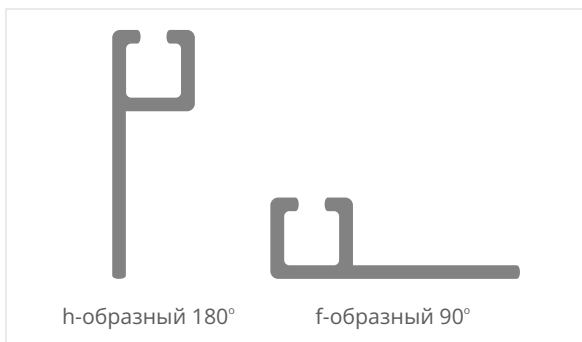

## ВОРС

Материал: полипропилен

Высота ворса, мм: от 7 до 95

## ОСНОВАНИЕ

Материал: алюминий

Размер основания, мм: 4×4; 5×5

Длина хлыста, мм: 2500

Крепёжный профиль: 90°; 180°