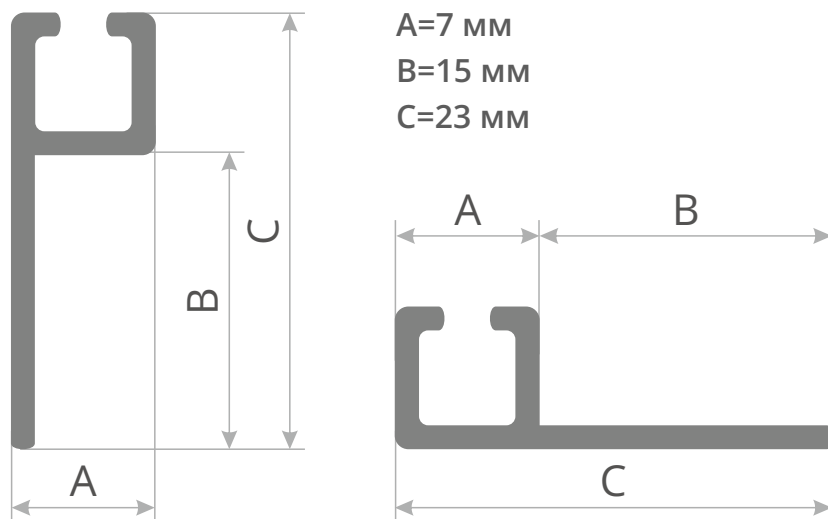

## ВОРС

Материал: полипропилен

Высота ворса, мм: от 7 до 95

## ОСНОВАНИЕ

Материал: алюминий

Размер основания, мм: 4×4; 5×5

Длина хлыста, мм: 2500

Крепёжный профиль: 90°; 180°

## База 4 (основание 4×4)