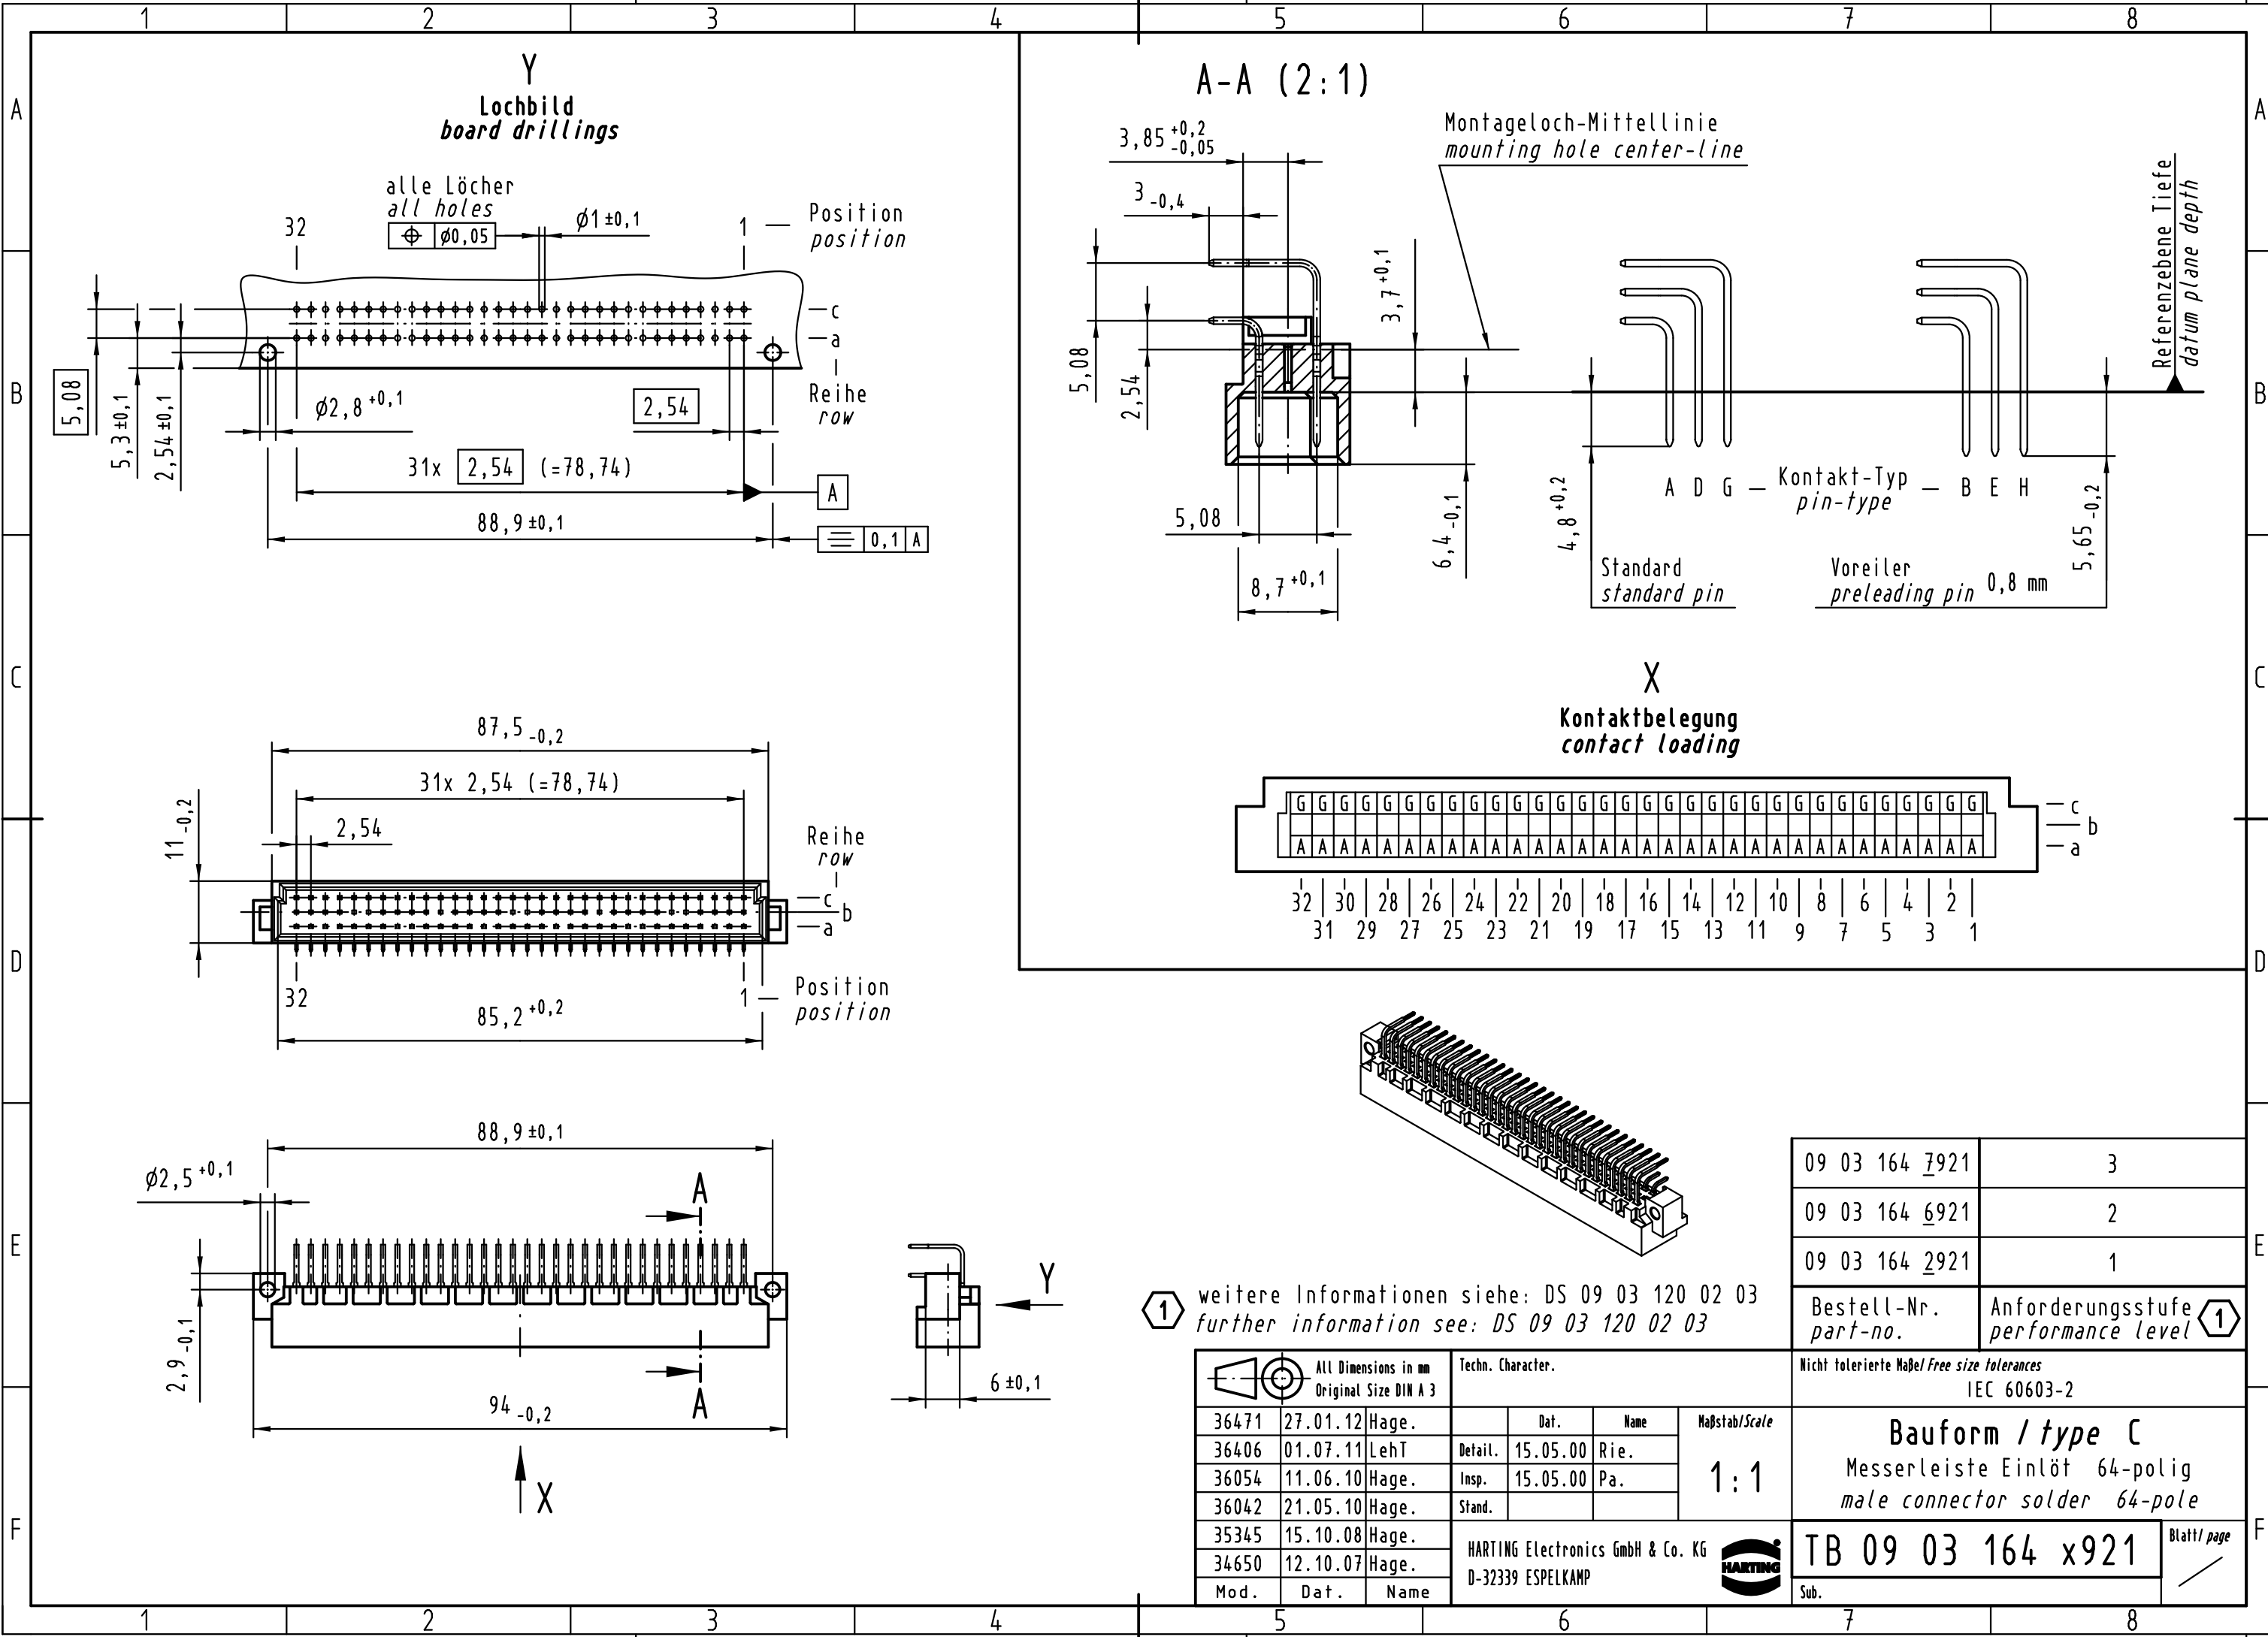

Alle Rechte vorbehalten/ All rights reserved

① weitere Informationen siehe: DS 09 03 120 02 03
further information see: DS 09 03 120 02 03

09 03 164 7921	3
09 03 164 6921	2
09 03 164 2921	1
Bestell-Nr. part-no.	Anforderungsstufe performance level ①

All Dimensions in mm Original Size DIN A 3			Techn. Character.			Maßstab/Scale 1:1
Mod.	Dat.	Name		Dat.	Name	
36471	27.01.12	Hage.				HARTING D-32339 ESPELKAMP
36406	01.07.11	LehT	Detail.	15.05.00	Rie.	
36054	11.06.10	Hage.	Insp.	15.05.00	Pa.	
36042	21.05.10	Hage.	Stand.			
35345	15.10.08	Hage.				
34650	12.10.07	Hage.				

Nicht tolerierte Maßel Free size tolerances IEC 60603-2	
Bauform / type C	
Messerleiste Einlöt 64-polig male connector solder 64-pole	
TB 09 03 164 x921	Blatt/ page
Sub.	