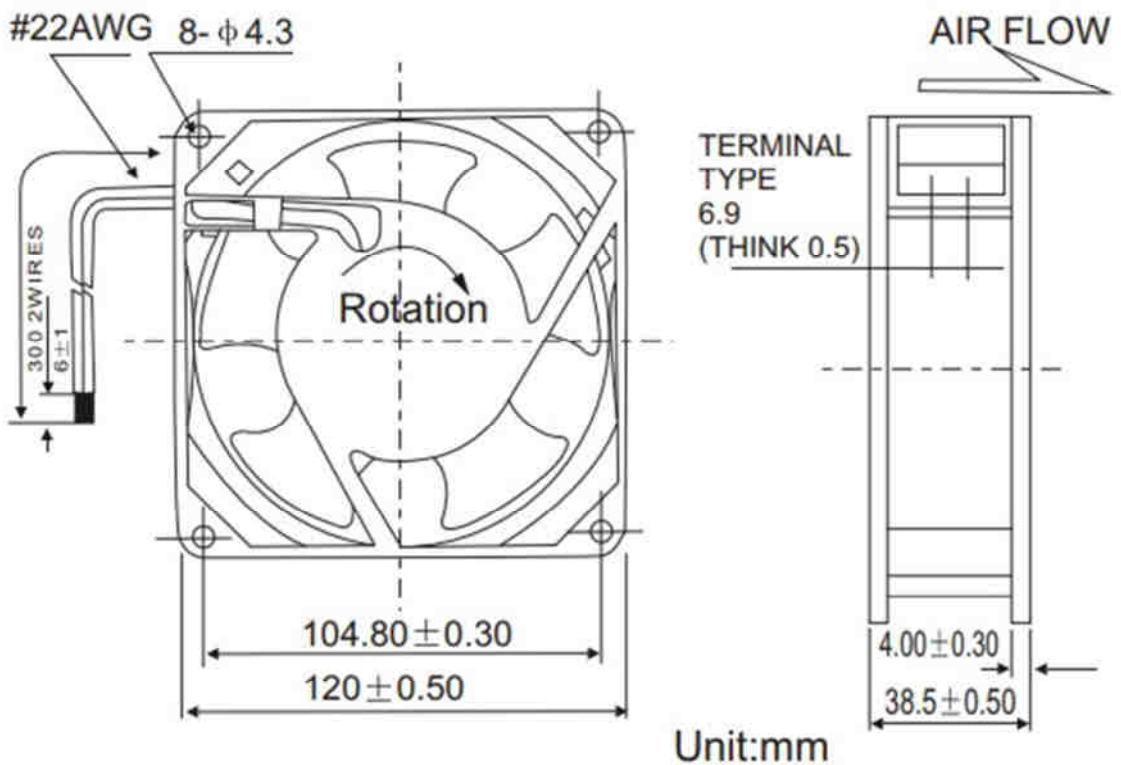

ВЕНТИЛЯТОРЫ

FONSONING

FSY12038HA2BL

Вентиляторы переменного тока.

ТЕХНИЧЕСКИЕ ХАРАКТЕРИСТИКИ

ГАБАРИТНЫЕ РАЗМЕРЫ	120 x 120 x 38 мм
РАБОЧЕЕ НАПРЯЖЕНИЕ	220/240вольт
ПОТРЕБЛЯЕМЫЙ ТОК	0.14 А
ЧАСТОТА	50/60 Гц
МОЩНОСТЬ	25.0 Вт
ДИАПАЗОН РАБОЧИХ ТЕМПЕРАТУР	- 20 ~ + 80 С
ВЛАЖНОСТЬ ВОЗДУХА	20% ~ 85%
ПРОИЗВОДИТЕЛЬНОСТЬ	88 - 100 м3/час
УРОВЕНЬ ШУМА	45-50 dB
СКОРОСТЬ ВРАЩЕНИЯ	2600-3000 об/мин
ТИП ПОДШИПНИКА:	
S – СКОЛЬЖЕНИЯ	
B – КАЧЕНИЯ	
СООТВЕТСТВУЮЩИЙ РЕСУРС РАБОТЫ: 30 ТЫС. ЧАСОВ ДЛЯ ПЕРВЫХ, И 50 ТЫС.ЧАСОВ ДЛЯ ВТОРЫХ.	