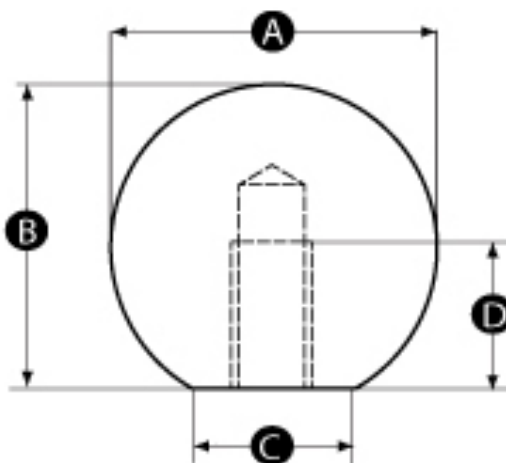

Datasheet

Female Polished Aluminium Ball Knob

RS Stock No: 1443653

Specification

Material: Aluminium

Finish: Highly polished

Thread: Machined thread

ENGLISH

Stock no	A	B	C	D	Thread size
1443651	16	15	8	7	M4
1443652	16	15	8	7	M5
1443653	16	15	8	7	M6
1443654	20	18	12	9	M4
1443655	20	18	12	9	M5
1443656	20	18	12	9	M6
1443658	25	23	15	11	M6
1443659	25	23	15	11	M8
1443657	25	23	15	11	M10
1443661	32	29	18	15	M6
1443662	32	29	18	15	M8
1443660	32	29	18	15	M10
1443664	38	35	22	18	M6
1443665	38	35	22	18	M8
1443663	38	35	22	18	M10
1443666	44	37	32	20	M10
1443667	50	46	28	21	M10