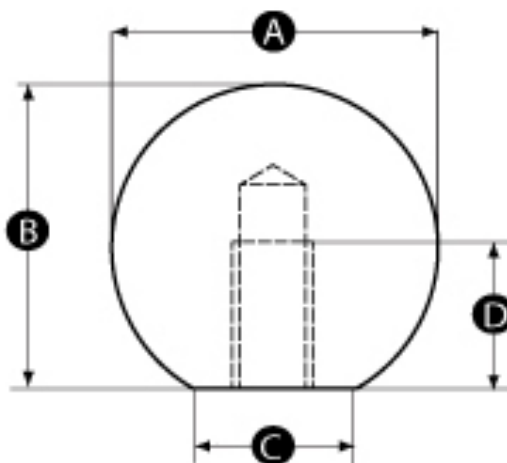

Datasheet

Female Polished Aluminium Ball Knob

RS Stock No: 1443652

Specification

Material: Aluminium

Finish: Highly polished

Thread: Machined thread

ENGLISH

| Stock no | A | B | C | D | Thread size |
|----------|----|----|----|----|-------------|
| 1443651 | 16 | 15 | 8 | 7 | M4 |
| 1443652 | 16 | 15 | 8 | 7 | M5 |
| 1443653 | 16 | 15 | 8 | 7 | M6 |
| 1443654 | 20 | 18 | 12 | 9 | M4 |
| 1443655 | 20 | 18 | 12 | 9 | M5 |
| 1443656 | 20 | 18 | 12 | 9 | M6 |
| 1443658 | 25 | 23 | 15 | 11 | M6 |
| 1443659 | 25 | 23 | 15 | 11 | M8 |
| 1443657 | 25 | 23 | 15 | 11 | M10 |
| 1443661 | 32 | 29 | 18 | 15 | M6 |
| 1443662 | 32 | 29 | 18 | 15 | M8 |
| 1443660 | 32 | 29 | 18 | 15 | M10 |
| 1443664 | 38 | 35 | 22 | 18 | M6 |
| 1443665 | 38 | 35 | 22 | 18 | M8 |
| 1443663 | 38 | 35 | 22 | 18 | M10 |
| 1443666 | 44 | 37 | 32 | 20 | M10 |
| 1443667 | 50 | 46 | 28 | 21 | M10 |