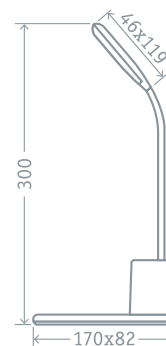

- Сенсорный включатель с 3 режимами цветовой температуры: теплый, холодный и приглушенный дневной белый (ночник)
- Мягкий, рассеянный свет без пульсаций и слепящего эффекта
- Гибкая регулируемая ножка
- Работает от любого устройства с выходом USB (ноутбук, ПК, портативный аккумулятор, сетевое зарядное устройство)
- Подставка для канцелярских принадлежностей
- Беспроводная зарядка мобильных устройств, поддерживающих стандарт питания Qi
- Современный дизайн в классическом цветовом исполнении

Код продукта	Мощность, Вт	Цвет	Напряжение, В	Цветовая температура, К	Длина USB-кабеля, м	Световой поток, лм	Кол-во штук в коробке	Штрихкод
NDF-D037-10W-MK-WH-LED	10	белый	-5 В, 2 А / 9 В, 2 А	3000/4000/6000	1	140	40/1	4650230 93269 3