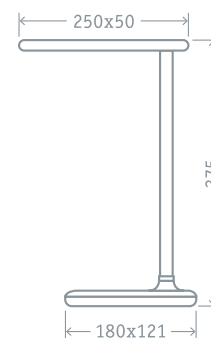

Код продукта	Мощность, Вт	Цвет	Напряжение, В	Цветовая температура, К	Длина USB-кабеля, м	Световой поток, лм	Кол-во штук в коробке	Штрихкод
NDF-D033-10W-MK-WH-LED	10	белый	-5 В, 2 А / 9 В, 2 А	3000/4000/6000	1	265	40/1	4650230 93268 6