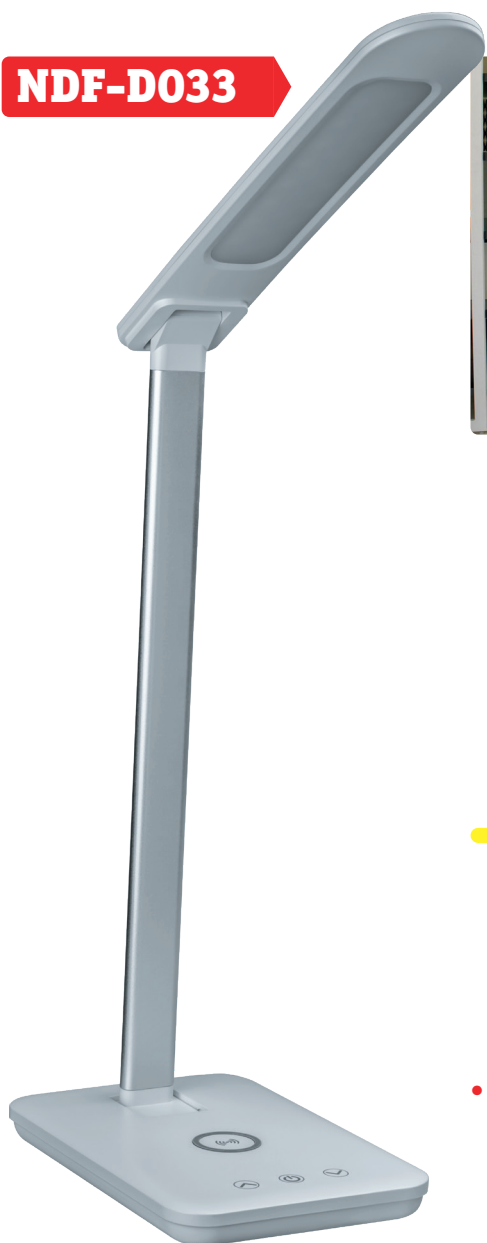

NDF-D033

Светодиодные настольные светильники Navigator серии NDF-D с интегрированным светодиодным модулем — идеальное энергоэффективное решение для локального освещения рабочего места.

Настольные светильники Navigator прекрасно впишутся как в строгий офисный интерьер, так и в уютную домашнюю обстановку.

- Сенсорная панель на корпусе позволяет:
 - выбирать цветовую температуру (холодный/теплый/дневной белый свет)
 - регулировать яркость освещения (от 10 до 100%)
- Мягкий, рассеянный свет без пульсаций и слепящего эффекта
- Регулируемый угол наклона светильника
- Работает от любого устройства с выходом USB (ноутбук, ПК, портативный аккумулятор, сетевое зарядное устройство)
- Беспроводная зарядка мобильных устройств, поддерживающих стандарт питания Qi
- Стандартная зарядка мобильных устройств с помощью USB-кабеля (входит в комплект)
- Современный дизайн в классическом цветовом исполнении

Код продукта	Мощность, Вт	Цвет	Напряжение, В	Цветовая температура, К	Длина USB-кабеля, м	Световой поток, лм	Кол-во штук в коробке	Штрихкод
NDF-D033-10W-MK-WH-LED	10	белый	-5 В, 2 А / 9 В, 2 А	3000/4000/6000	1	265	40/1	4650230 93268 6