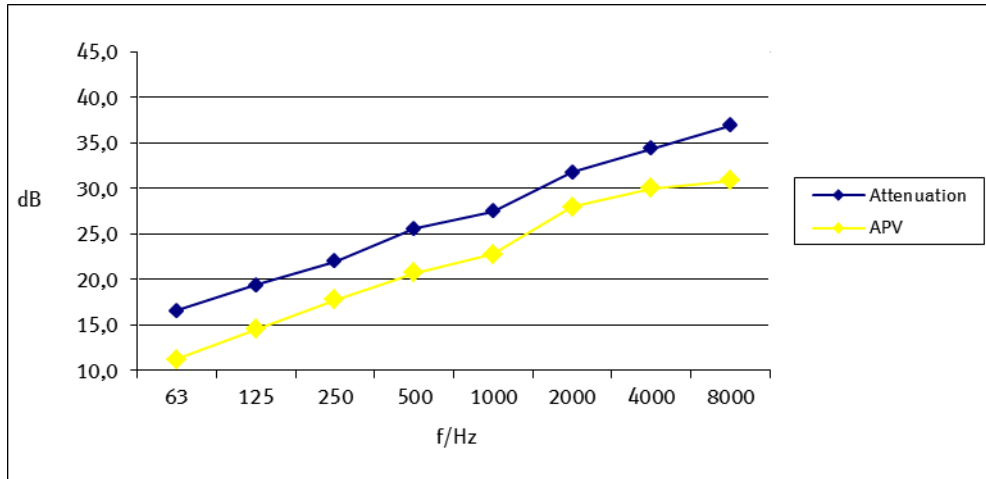

## Attenuation Data:

SNR: 26 dB

H: 28dB

M: 23dB

L: 19dB

f/Hz	63	125	250	500	1000	2000	4000	8000
MA dB	16,6	19,4	22,0	25,6	27,5	31,8	34,4	36,9
SD dB	5,4	4,9	4,2	4,9	4,7	3,8	4,4	6,0
APV dB	11,2	14,5	17,8	20,7	22,8	28,0	30,0	30,9