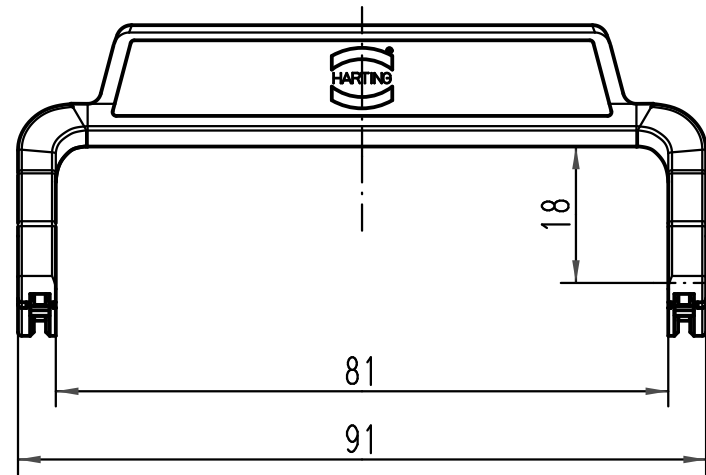

1 2 3 4 5 6

A

B

C

D

All Dimensions in mm Original Size DIN A 4		Techn. Character.			Nicht tolerierte Maße/Free size tolerances	
			Dat.	Name	Maßstab/Scale 1:1	Han-Easy-Lock 16A Längsbügel/single lever
			Detail.	27.07.10 Rull		
			Insp.	Sch		
			Stand.			
A			HARTING Electric GmbH & Co. KG D-32339 Espelkamp			TB 09 00 000 5225
Mod.	Dat.	Name				
						Blatt/page