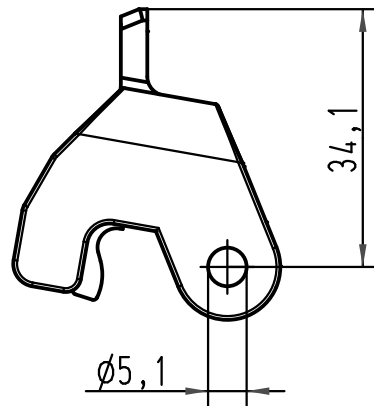

1 2 3 4 5 6

A

B

C

D

All Dimensions in mm Original Size DIN A 4		Techn. Character.			Nicht tolerierte Maße/Free size tolerances	
			Dat.	Name	Maßstab/Scale 1:1	Han-Easy-Lock 16A Längsbügel/single lever
			Detail.	27.07.10 Rull		
			Insp.	Sch		
			Stand.			
A			HARTING Electric GmbH & Co. KG D-32339 Espelkamp			TB 09 00 000 5225
Mod.	Dat.	Name				
						Blatt/page