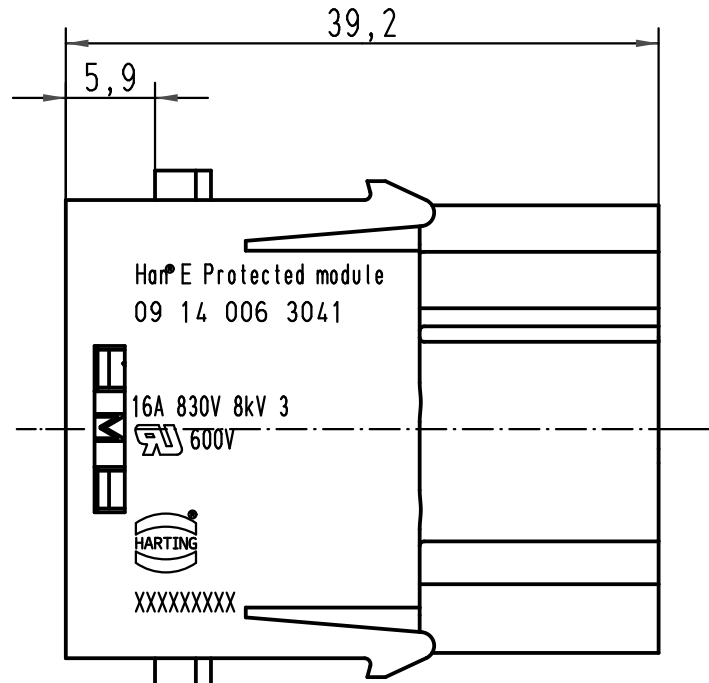

1 2 3 4 5 6

A

B

C

D

All Dimensions in mm Original Size DIN A 4	Techn. Character.			Nicht tolerierte Maße/Free size tolerances
		Dat.	Name	
	Detail.	28.10.08	Rull	
	Insp.		Be	
	Stand.			
A	HARTING Electric GmbH & Co. KG D-32339 Espelkamp			<b>TB 09 14 006 3041</b> Sub. TB 09 14 006 3041 v. 16.02.04
Mod.	Dat.	Name		
				Blatt/ page