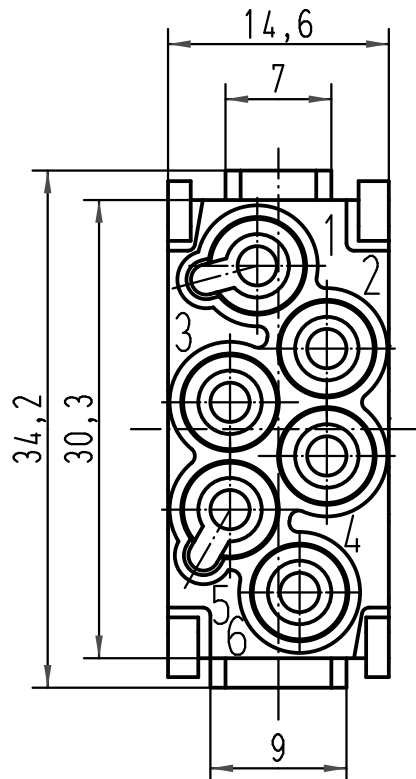

1 2 3 4 5 6

A

B

C

D

All Dimensions in mm Original Size DIN A 4	Techn. Character.			Nicht tolerierte Maße/Free size tolerances
		Dat.	Name	
	Detail.	28.10.08	Rull	
	Insp.		Be	
	Stand.			
A	HARTING Electric GmbH & Co. KG D-32339 Espelkamp			<b>TB 09 14 006 3041</b> Sub. TB 09 14 006 3041 v. 16.02.04
Mod.	Dat.	Name		
				Blatt/ page