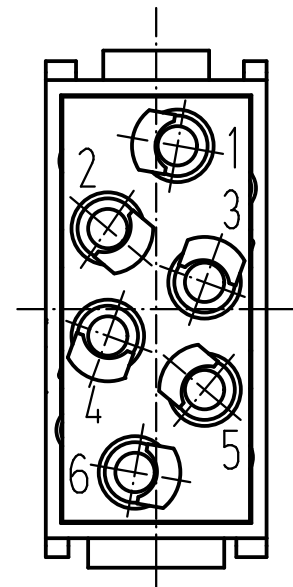

1 2 3 4 5 6

A

B

C

D

All Dimensions in mm Original Size DIN A 4	Techn. Character.			Nicht tolerierte Maße/Free size tolerances
		Dat.	Name	
	Detail.	28.10.08	Rull	
	Insp.		Be	
	Stand.			
A	HARTING Electric GmbH & Co. KG D-32339 Espelkamp			<b>TB 09 14 006 3041</b> Sub. TB 09 14 006 3041 v. 16.02.04
Mod.	Dat.	Name		
				Blatt/ page