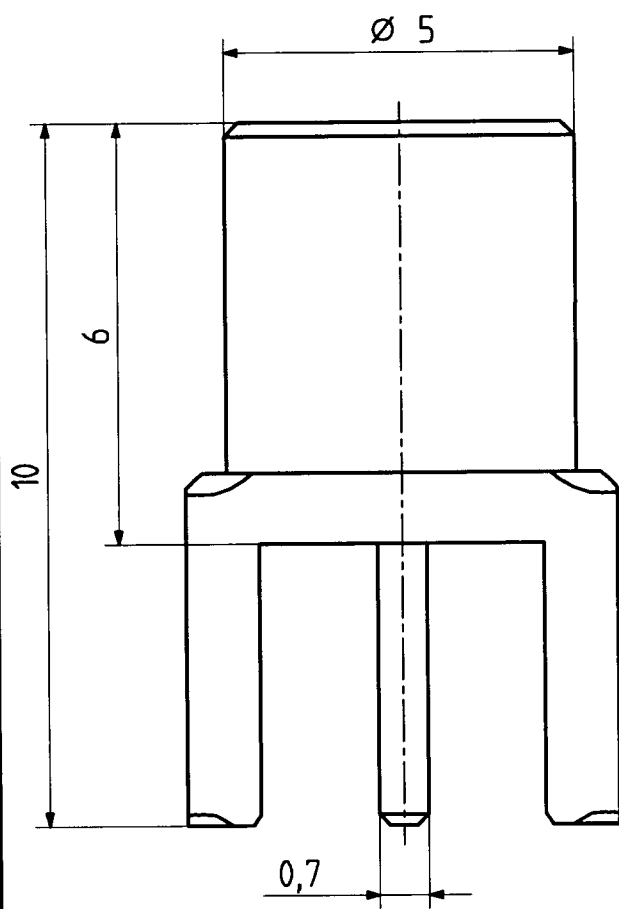

type : 82 MCX-75-0-4

	date	sign
drawn	23.09.99	4727/SMA
checked	23.9.99	4575/10mm
approved	23.9.99	4575/10mm

mounting hole ML 15  
(M. 8 : 1)

Diese Zeichnung ist unser geistiges Eigentum und darf ohne unsere ausdrückliche Einwilligung weder kopiert, vervielfältigt, noch Dritten oder Konkurrenzfirmen zugänglich gemacht werden.

H+S 701 4.48.05

scale 10 : 1	 HUBER + SUHNER RFX	drawing number 4.13.32347	Index a
	dimensions in mm	OZ drawing :	