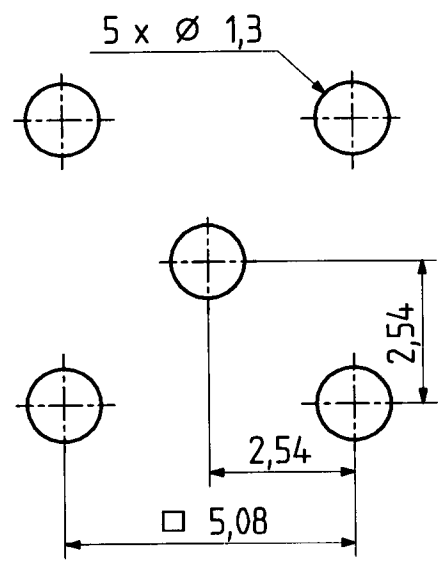

type : 82 MCX-75-0-4

	date	sign
drawn	23.09.99	4727/SMA
checked	23.9.99	4575/10mm
approved	23.9.99	4575/10mm

mounting hole ML 15  
(M. 8 : 1)

Diese Zeichnung ist unser geistiges Eigentum und darf ohne unsere ausdrückliche Einwilligung weder kopiert, vervielfältigt, noch Dritten oder Konkurrenzfirmen zugänglich gemacht werden.

H+S 701 4.48.05

scale 10 : 1	 HUBER + SUHNER RFX	drawing number 4.13.32347	Index a
	dimensions in mm	OZ drawing :	