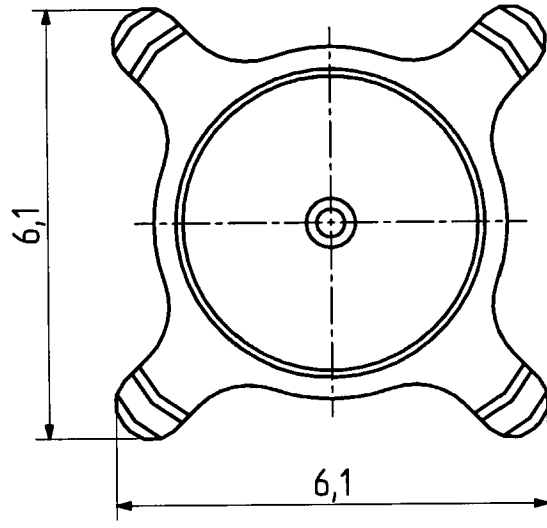

type : 82 MCX-75-0-4

	date	sign
drawn	23.09.99	4727/SMA
checked	23.9.99	4575/10mm
approved	23.9.99	4575/10mm

mounting hole ML 15  
(M. 8 : 1)

Diese Zeichnung ist unser geistiges Eigentum und darf ohne unsere ausdrückliche Einwilligung weder kopiert, vervielfältigt, noch Dritten oder Konkurrenzfirmen zugänglich gemacht werden.

H+S 701 4.48.05

scale 10 : 1	 HUBER + SUHNER RFX	drawing number 4.13.32347	Index a
	dimensions in mm	OZ drawing :	