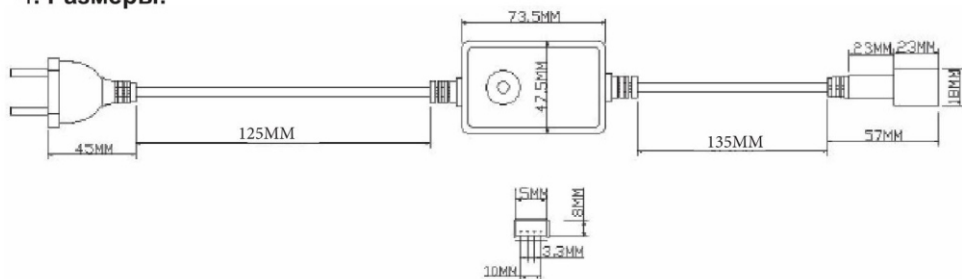

4. Размеры:

5. Сертификация

ЕАС

Вся продукция General Lighting Systems соответствует требованиям Технического регламента Таможенного союза ТР ТС 004/2011 «О безопасности низковольтного оборудования», ТР ТС 020/2011 «Электромагнитная совместимость технических средств». Информация о сертификации нанесена на индивидуальной упаковке.

6. Информация об изготовителе

Изготовитель: GENERAL LIGHTING CO., LTD.

Дженерал Лайтинг КО., ЛТД.

Шуксиан роуд 33, Ксиамен, КНР

Поставщик в РФ (Импортер):

ООО «Сонэс Логистик»
117452, г. Москва, Черноморский бульвар, д. 17, стр. 1
www.sones.ru
info@sones.ru

** На упаковке изделия указана максимальная возможная потребляемая мощность для данного типа контроллера.

7. Гарантийные обязанности

На контроллеры торговой марки General Lighting Systems серии GDC предоставляется гарантия 12 месяцев, при условии соблюдения правил установки и использования источника питания, а также при предъявлении документов, подтверждающих покупку изделия.

Модель	Дата изготовления (нанесена на корпусе)	Дата продажи	Печать магазина

Утилизация и реализация.

Изделие не требует специальной утилизации. Утилизация происходит по стандартной схеме утилизации твердых бытовых отходов. При утилизации изделие необходимо поместить в контейнер для твердых бытовых отходов.

Реализация товара не предусматривает специальных требований.

Производитель оставляет за собой право вносить в конструкцию изделия изменения и усовершенствования, не ухудшающие основные параметры изделия.