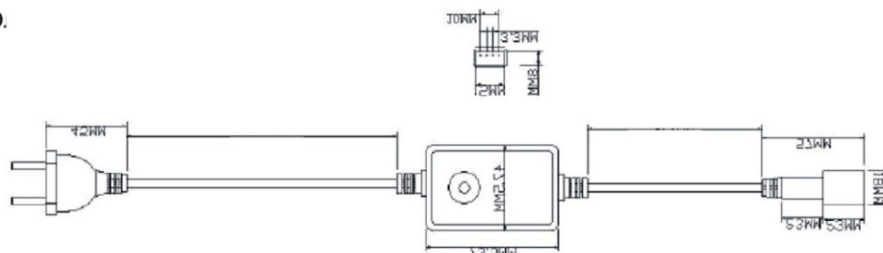

4. Ө.

5. Сертификациясы

ЕАЭС

General Lighting Systems барлық өнімі «Төмен вольтті құрылғылардың қауіпсіздігі туралы» ТР ТС 004/2011, «Техникалық құралдардың электромагниттік сәйкестілігі» ТР ТС 020/2011 Көдендік одақ Техникалық регламентіне сәйкес келеді. Сертификация туралы ақпарат жеке қаптамаға басылған.

6. Жасаушысы туралы ақпарат

Жасаушысы:

GENERAL LIGHTING CO., LTD.
Дженерал Лайтинг КО., ЛТД.
Шуксиан роуд 33, Ксиамен, КХР

РФ-на жеткізуші (Импорттаушы):

«Сонэс Логистик» ЖШҚ
117452, Мәскеу қ.,
Черноморский бульвар, 17-үй, 1-құрыл.
www.sones.ru info@sones.ru

** Бұйымның қаптамасанда контроллердің берілген түрі үшін максималды мүмкін тұтынатын қуаты көрсетілген.

Кепілдеме міндеттемелері

General Lighting Systems сауда белгісінің котроллерлерін орнату және пайдалану ережелерін орындаған кезде, сонымен қатар сатып алуды растайтын құжаттарды ұсынған кезде кепілдеме сатылған күннен бастап 12 айға ұсынылады.

Моделі	Жасалу уақыты	Сату уақыты	Дүкен мөрі

Көдеге жарату және сату

Бұйым арнайы көдеге жаратуды қажет етпейді. Көдеге жарату қатты тұрмыстық қалдықтарды көдеге жаратудың стандартты сұлбасына сәйкес жүзеге асырылады. Көдеге жарату кезінде бұйымды қатты тұрмыстық қалдықтарға арналған контейнерге тастау қажет. Тауарды сату арнайы талаптарды көздемейді.

Өндіруші бұйымның негізгі өлшемдерін нашарлатпайтын бұйымның құрылымына өзгертулер мен жетілдірулер енгізу құқығын сақтайды.