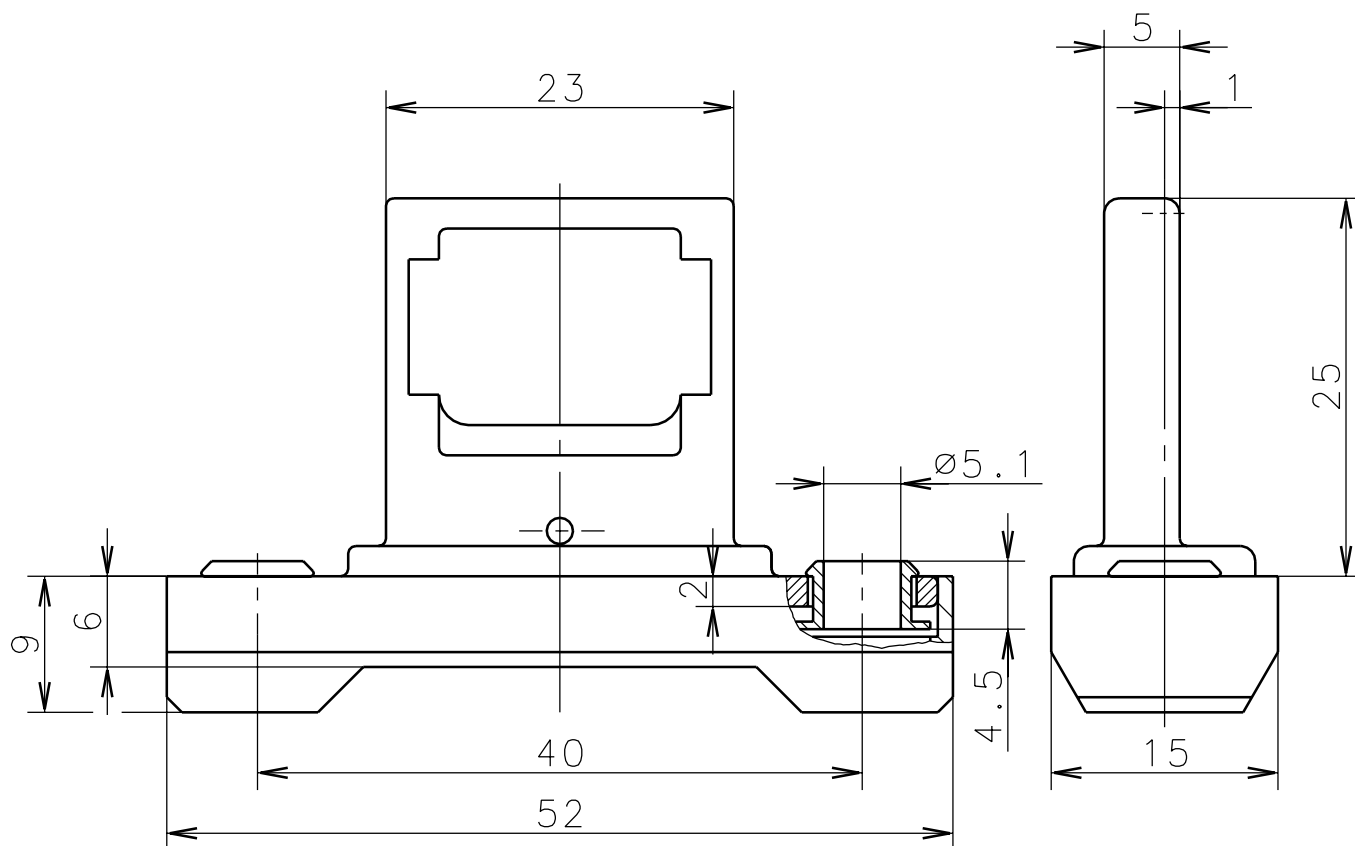

Bernstein

Bernstein AG
Postfach 1164
D-32437 Porta Westfalica

Technical data sheet

SK-Bet.kpl.

391.145.1914

Schutzvermerk nach DIN 34 beachten
Copyright reserved

05.11.01

Material: G-metal