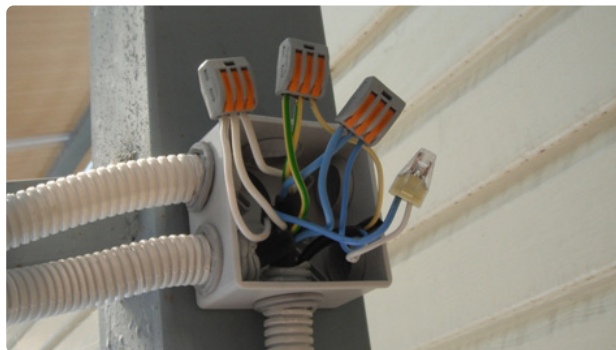

**NSS-DB**

Коробки распаячные Navigator серии NSS-DB предназначены для соединения и разветвления проводов и кабелей и надежной защиты мест их соединений от внешнего воздействия. Применяются в жилых, офисных и промышленных помещениях при открытом монтаже электропроводки.

- Для открытого монтажа на поверхность стены или потолка
- Идеально подходят для использования во влажных помещениях
- Обеспечивают быстрый доступ к местам соединений
- Придают электропроводке эстетичный вид
- Не требуют подготовки монтажных отверстий
- Подходят для гофрированных, гладких и армированных труб
- Специальные мембраны (гермовводы) обеспечивают защиту соединений от влаги IP54
- Изготовлены из ударопрочного полипропилена

Коробки установочные Navigator серии NSS-IB предназначены для подштукатурного монтажа розеток и выключателей и защиты их от внешних воздействий. Применяются в жилых, офисных и промышленных помещениях при скрытом монтаже электропроводки.

- Для скрытого монтажа розеток, выключателей в твердые или полые стены
- Оснащены заглушками, которые легко удаляются для образования входных отверстий под кабель
- Подходят для гофрированных, гладких и армированных труб
- Изготовлены из ударопрочного полипропилена
- Возможность соединения в блок с помощью соединителя
- Крышка позволяет использовать установочную коробку в качестве распределительной