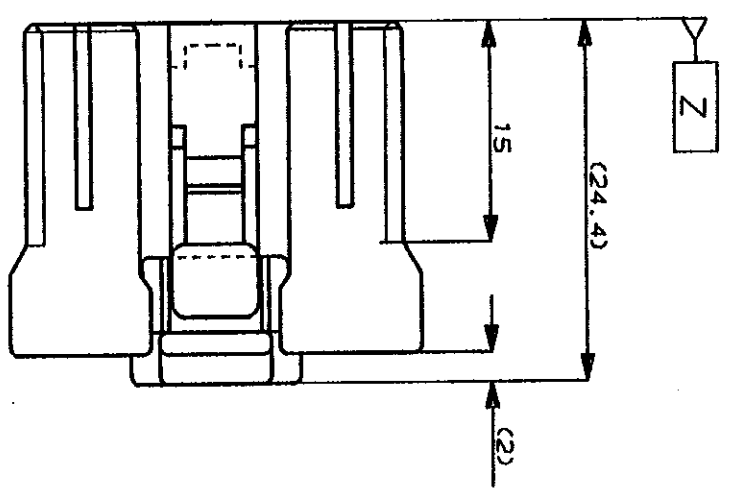

DIMENSIONS IN MILLIMETERS. DO NOT SCALE PRINT

注：
 1 Z面より 2mmの範囲で測定
 2 相手ハウジングと所定の機能を満足して嵌合できること
 3 内接するリセクタクルロケットは型番173630, 173631
 4 製品規格：108-5312

NOTE：
 1 TO BE MEASURED BETWEEN [Z] AND 2
 2 TO BE MATE WITH CAP HSG SMOOTHLY
 3 APPLIED CONTACT, P/N 173630 AND 173631
 4 PRODUCT SPEC. NO. : 108-5312

寸法 (DIMENSIONS)	寸法 (DIMENSIONS)	寸法 (DIMENSIONS)
全高 (TOTAL HEIGHT) 40.2	全幅 (TOTAL WIDTH) 40.25	全深 (TOTAL DEPTH) 40.3
寸法 (DIMENSIONS)	寸法 (DIMENSIONS)	寸法 (DIMENSIONS)
寸法 (DIMENSIONS)	寸法 (DIMENSIONS)	寸法 (DIMENSIONS)