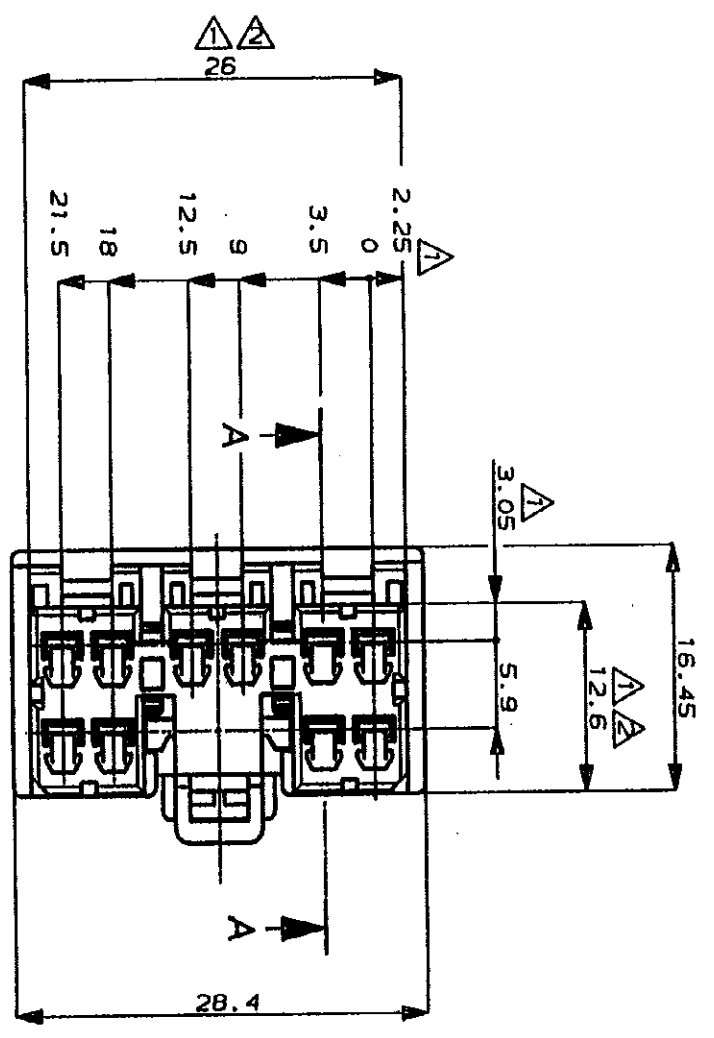

DIMENSIONS IN MILLIMETERS. DO NOT SCALE PRINT

注：
 1 Z面より 2mmの範囲で測定
 2 相手ハウジングと所定の機能を満足して嵌合できること
 3 内接するリセクタクルロケットは型番173630, 173631
 4 製品規格：108-5312

NOTE：
 1 TO BE MEASURED BETWEEN [Z] AND 2
 2 TO BE MATE WITH CAP HSG SMOOTHLY
 3 APPLIED CONTACT, P/N 173630 AND 173631
 4 PRODUCT SPEC. NO. : 108-5312

寸法 (DIMENSIONS)	寸法 (DIMENSIONS)	寸法 (DIMENSIONS)
全高 (TOTAL HEIGHT) 40.2	全幅 (TOTAL WIDTH) 40.25	全深 (TOTAL DEPTH) 40.3
寸法 (DIMENSIONS)	寸法 (DIMENSIONS)	寸法 (DIMENSIONS)
寸法 (DIMENSIONS)	寸法 (DIMENSIONS)	寸法 (DIMENSIONS)