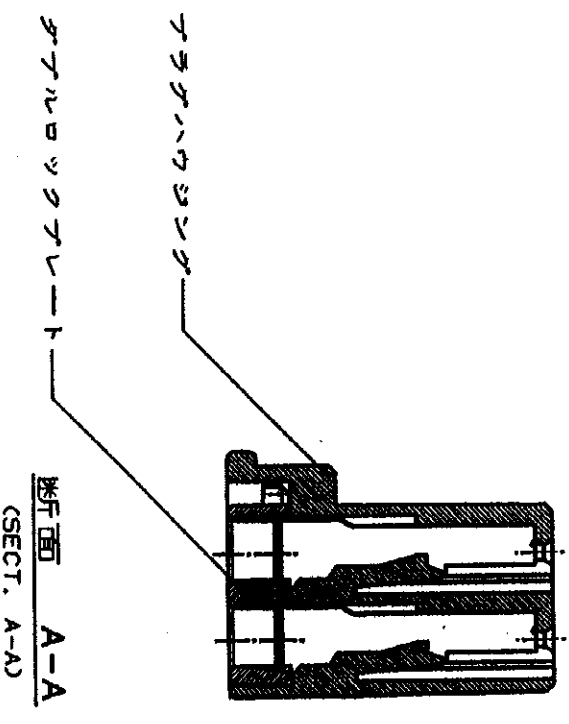

DIMENSIONS IN MILLIMETERS. DO NOT SCALE PRINT

注：
 1 Z面より 2mmの範囲で測定
 2 相手ハウジングと所定の機能を満足して嵌合できること
 3 内接するリセクタクルロケットは型番173630, 173631
 4 製品規格：108-5312

NOTE：
 1 TO BE MEASURED BETWEEN [Z] AND 2
 2 TO BE MATE WITH CAP HSG SMOOTHLY
 3 APPLIED CONTACT, P/N 173630 AND 173631
 4 PRODUCT SPEC. NO. : 108-5312

寸法 (DIMENSIONS)	寸法 (DIMENSIONS)	寸法 (DIMENSIONS)
全高 (TOTAL HEIGHT) 40.2	全幅 (TOTAL WIDTH) 40.25	全深 (TOTAL DEPTH) 40.3
寸法 (DIMENSIONS)	寸法 (DIMENSIONS)	寸法 (DIMENSIONS)
寸法 (DIMENSIONS)	寸法 (DIMENSIONS)	寸法 (DIMENSIONS)