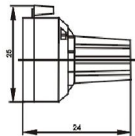

ZJ-22-18-A

ZJ-22-15-A

ZJ-22-15-B

型号 type	电位器轴径d potentiometer Shaft Diameter	电位器轴套直径 potentiometer Shaft Cover Diameter	旋转角度 Rotational Angle	锁紧力矩 With lock Torque
ZJ-22-15-A	Φ4	M8×0.75	360° ×15	大于
ZJ-22-15-A	Φ6	M9×0.75		550
	1/4"	3/8" -32		mN .m