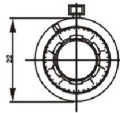

ZJ-22-18-A

ZJ-22-15-A

ZJ-22-15-B

型号 type	电位器轴径d potentiometer Shaft Diameter	电位器轴套直径 potentiometer Shaft Cover Diameter	旋转角度 Rotational Angle	锁紧力矩 With lock Torque
ZJ-22-15-A	Φ4	M8×0.75	360° ×15	大于
ZJ-22-15-A	Φ6	M9×0.75		550
	1/4"	3/8" -32		mN .m