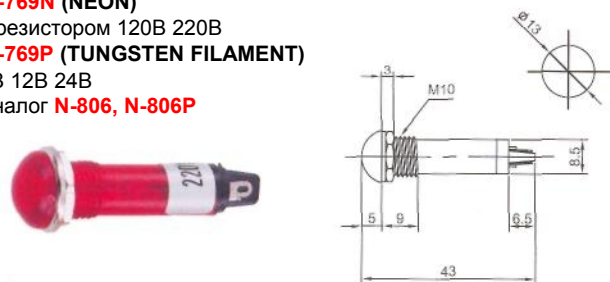

IL-769N (NEON)
с резистором 120В 220В
IL-769P (TUNGSTEN FILAMENT)
6В 12В 24В
Аналог **N-806, N-806P**