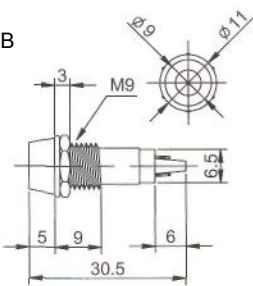

IL-762N (NEON) без резистора
N-704L (LED) с резистором 6В 12В 24В
IL-762P (TUNGSTEN FILAMENT)
6В 12В 24В
Аналог **N-704, N-704P**