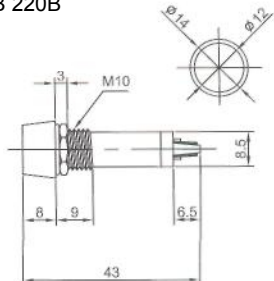

N-804 (NEON) с резистором 120В 220В
N-804P (TUNGSTEN FILAMENT)
6В 12В 24В