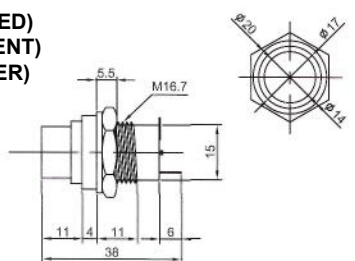

E-10

S-9

E-5

N-831 (NEON) N-831L (LED)
N-831P (TUNGSTEN FILAMENT)
LH-010 E-10 резьба (HOLDER)
Аналог **N-831H**

ELB01 Epoxy LED Bulb
с резистором 12В 24В

* UL Flame:94V-0

E12 SCREW BASE ANODE

N-832 (NEON) N-832L (LED)
N-832P (TUNGSTEN FILAMENT)
LH-011 E-10 резьба (HOLDER)
Аналог **N-832H**