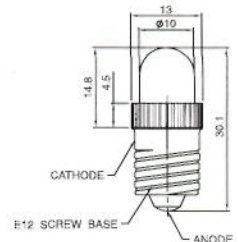

E-10

S-9

E-5

N-831 (NEON) N-831L (LED)
N-831P (TUNGSTEN FILAMENT)
LH-010 E-10 резьба (HOLDER)
Аналог **N-831H**

ELB01 Epoxy LED Bulb
с резистором 12В 24В

* UL Flame:94V-0

E12 SCREW BASE ANODE

N-832 (NEON) N-832L (LED)
N-832P (TUNGSTEN FILAMENT)
LH-011 E-10 резьба (HOLDER)
Аналог **N-832H**