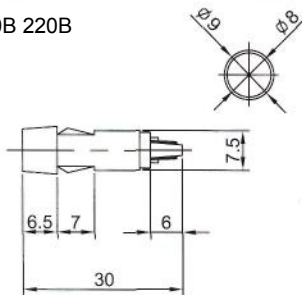

N-830 (NEON) с резистором 120В 220В
N-830P (TUNGSTEN FILAMENT)
6В 12В 24В