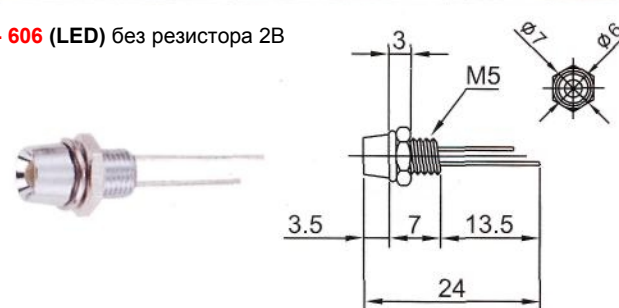

IL-916 (LED) без резистора 2В
Аналог **L-607**