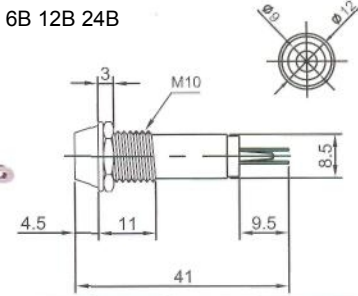

N-708L (LED) с резистором 6В 12В 24В