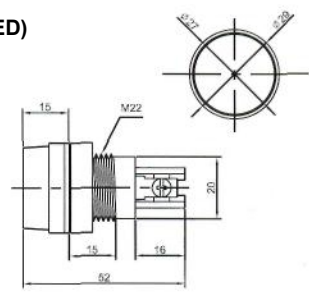

N-3001 (NEON) N-3001L (LED)
N-3001P (TUNGSTEN FILAMENT)
N-3001H S-9 байонет (HOLDER)