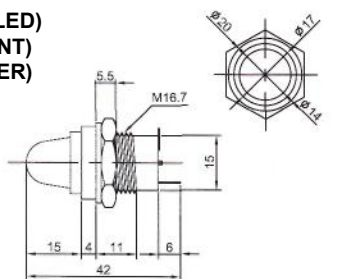

E-10

S-9

E-5

N-831 (NEON) N-831L (LED)
N-831P (TUNGSTEN FILAMENT)
LH-010 E-10 резьба (HOLDER)
Аналог **N-831H**

ELB01 Epoxy LED Bulb
с резистором 12В 24В

* UL Flame:94V-0

E12 SCREW BASE ANODE

N-832 (NEON) N-832L (LED)
N-832P (TUNGSTEN FILAMENT)
LH-011 E-10 резьба (HOLDER)
Аналог **N-832H**