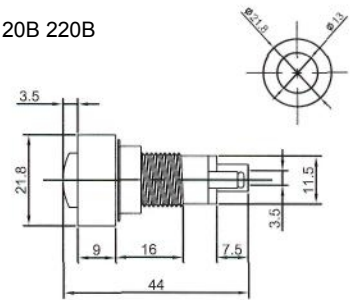

N-836 (NEON) с резистором 120В 220В