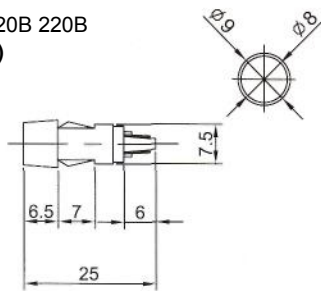

Неоновые (Neon)/Светодиодные (LED) Накаливания (Tungsten Filament) Держатели (Holder)

ИНДИКАТОРЫ

Выводы показаны условно

N-827 (NEON) с резистором 120В 220В
N-827P (TUNGSTEN FILAMENT)
6В 12В 24В