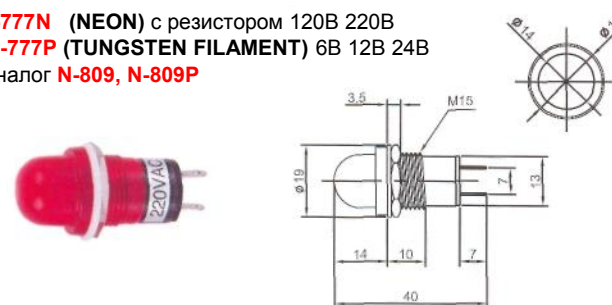

IL-777N (NEON) с резистором 120В 220В
IL-777P (TUNGSTEN FILAMENT) 6В 12В 24В
Аналог **N-809, N-809P**