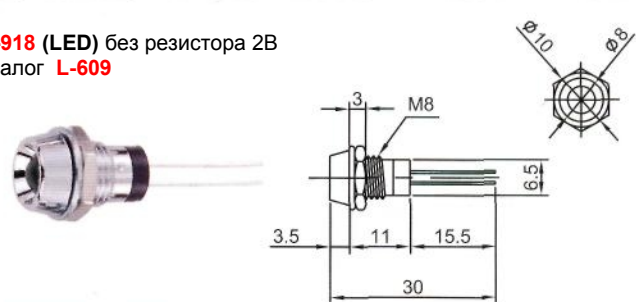

IL-922 (LED) без резистора 2В
Аналог **L-610**