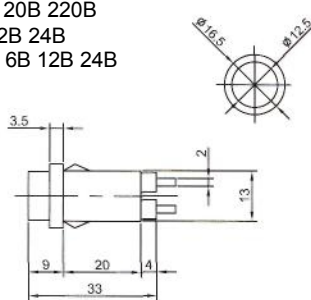

IL-301N (NEON) с резистором 120В 220В
IL-301L (LED) с резистором 6В 12В 24В
IL-301P (TUNGSTEN FILAMENT) 6В 12В 24В
Аналог **N-828, N-828L, N-826P**