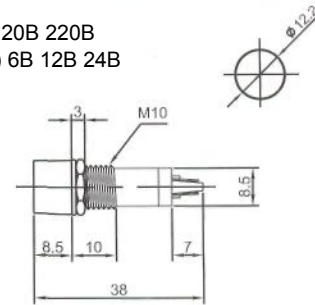

IL-763N (NEON) с резистором 120В 220В
IL-763P (TUNGSTEN FILAMENT) 6В 12В 24В
Аналог **N-801, N-801P**