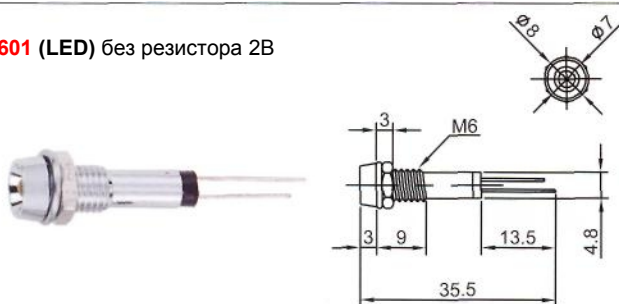

Неоновые (Neon)/Светодиодные (LED) Накаливания (Tungsten Filament)

ИНДИКАТОРЫ

Выводы показаны условно

L-601 (LED) без резистора 2В

IL-917 (LED) без резистора 2В
Аналог **L-608**

IL-912 (LED) без резистора 2В
Аналог **L-602**