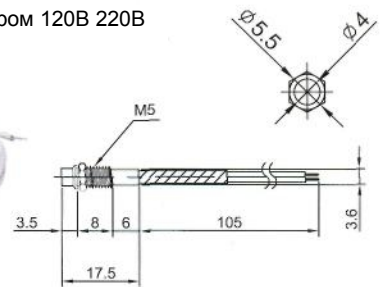

Неоновые (Neon)/Светодиодные (LED) Накаливания (Tungsten Filament) Держатели (Holder)

ИНДИКАТОРЫ

Выводы показаны условно

N-827 (NEON) с резистором 120В 220В
N-827P (TUNGSTEN FILAMENT)
6В 12В 24В

IL-954N (NEON) с резистором 120В 220В
Аналог **N-835W**