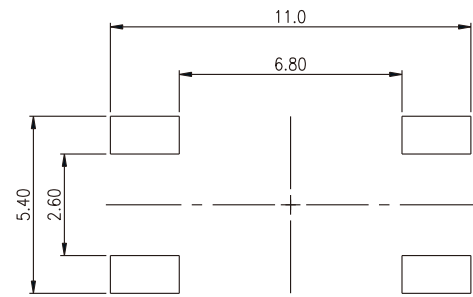

TACT SWITCH
DTS(G)MW-6 SERIES

6x6 Gull-Wing SMT
 Washable Type

DTSMW-68

P.C.B. LAYOUT

TACT SWITCH

DTSMW-6 □

PART NO.	H
DTSMW-64	4.50
DTSMW-65	3.50
DTSMW-67	5.20
DTSMW-69	3.80
DTSMW-677	7.30

P.C.B. LAYOUT