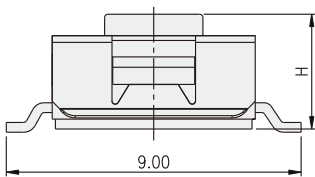

TACT SWITCH
DTS(G)MW-6 SERIES

6x6 Gull-Wing SMT
 Washable Type

DTSMW-68

P.C.B. LAYOUT

TACT SWITCH

DTSMW-6 □

PART NO.	H
DTSMW-64	4.50
DTSMW-65	3.50
DTSMW-67	5.20
DTSMW-69	3.80
DTSMW-677	7.30

P.C.B. LAYOUT