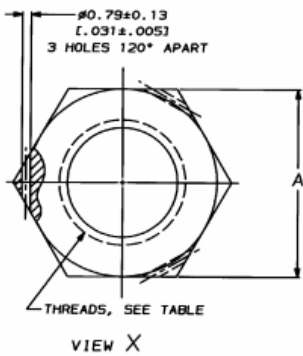

Professionally approved products.

Datasheet

SMA Jam Nut

RS Stock number [713-1035](#)

Dimensions: mm

Specifications

- Silver plate per QQ-S-365, 5.08 μ m [.000200] Min THK
- Gold Plate Per MIL-G-45204, 1.27 μ m [.000050] Min THK
- Nickel Plate Per QQ-N-290, 2.54 μ m [.000100] Min THK
- Passivate Per QQ-P35
- 5/8-24 UNEF-2B
- 7/16-28 UNEF-2B
- 1/34-36 UNS-2B