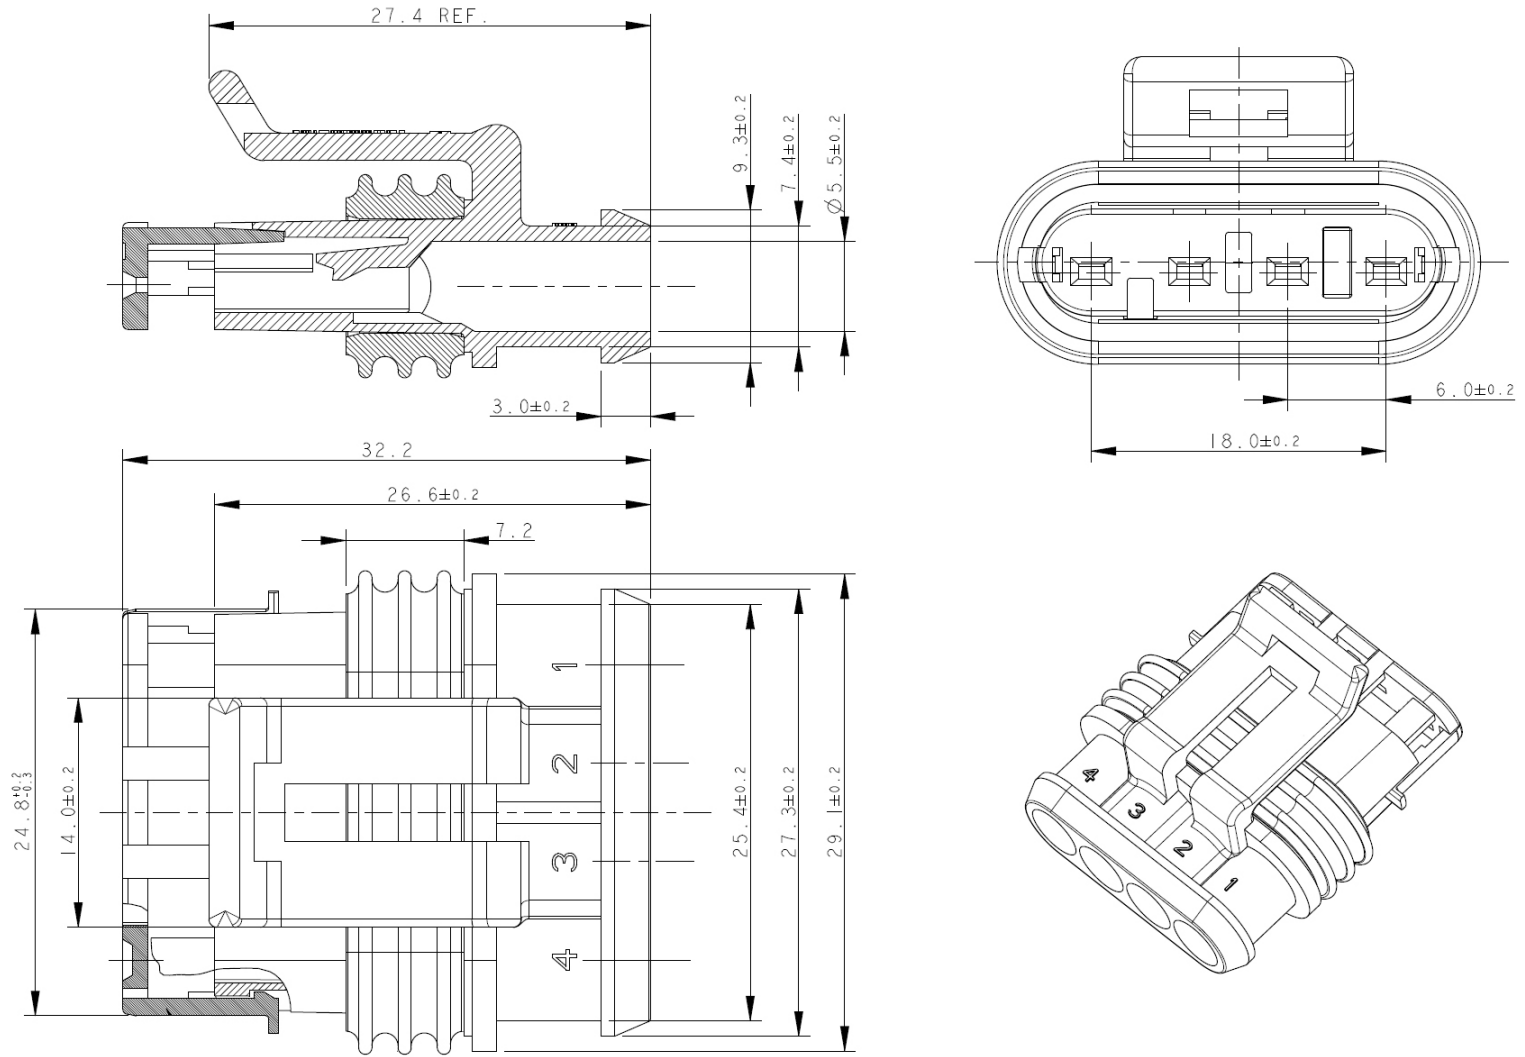

# Вилка на кабел

AMP-4PIN

AMP-4PIN

Лит.	Масса	Масштаб
		1:1
Лист	Листов	1