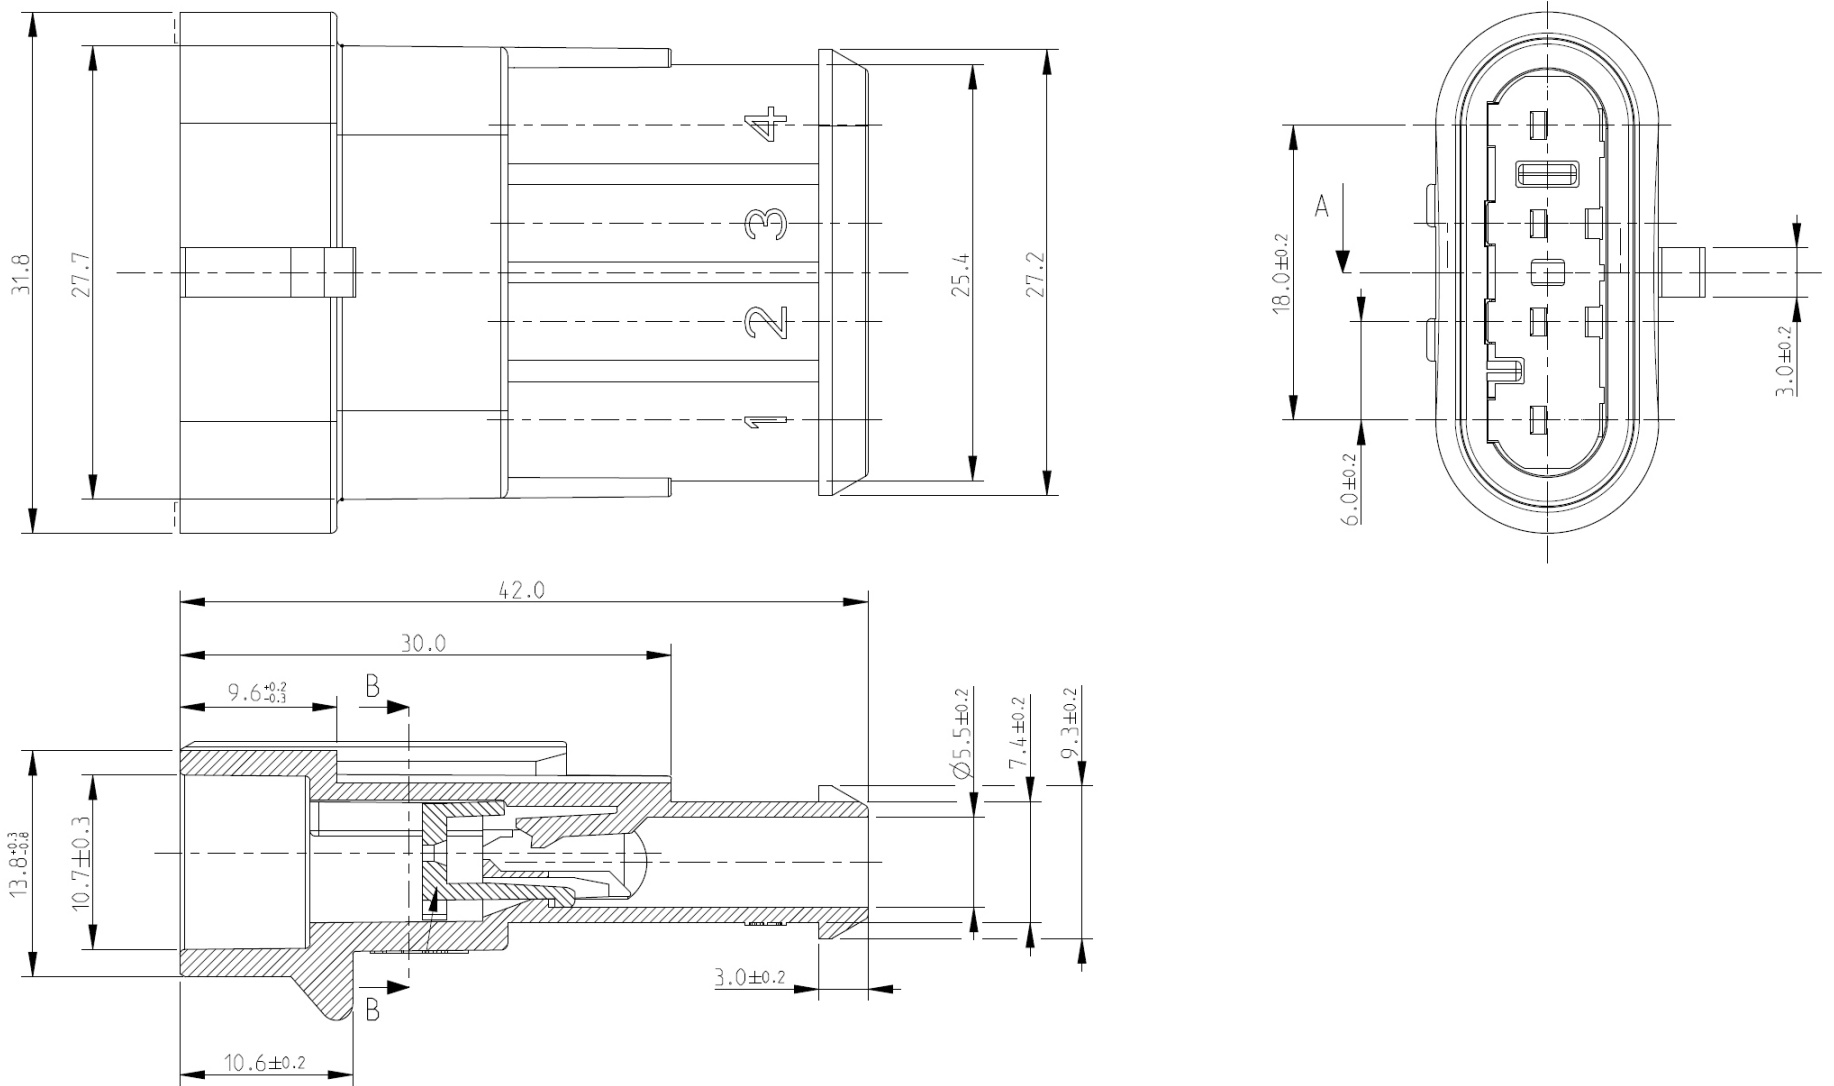

Розетка на кабел

Справ. №	Перв. примен.

Инд. № подл.	Подп. и дата
Взам. инв. №	Инд. № дилл.
Подп. и дата	Подп. и дата

Изм.	Лист	№ док.м.	Подп.	Дата
Разраб.				
Проб.				
Т.контр.				
И.контр.				
Утв.				

AMP-4PIN

Лит.	Масса	Масштаб
		1:1
Лист	Листов	1