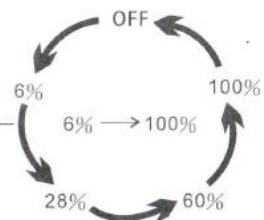

Вспомогательный ключ:
Используйте небольшой зазор на белом пластиковом
вспомогательной ключе в качестве рычага, чтобы
затянуть винты (как показано на рисунке).

Arm key:
Use small gap on the white plastic arm key to tighten
arm screws (as indicated in the picture)