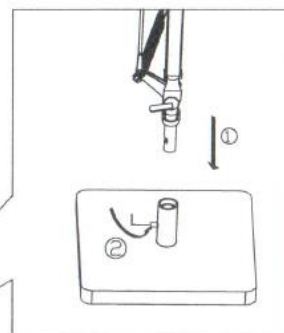

Вспомогательный ключ:
Используйте небольшой зазор на белом пластиковом
вспомогательной ключе в качестве рычага, чтобы
затянуть винты (как показано на рисунке).

Arm key:
Use small gap on the white plastic arm key to tighten
arm screws (as indicated in the picture)

Затянуть винты рычагом, если светильник
не фиксируется в нужном положении
Tighten arm screws if its not fixed to position