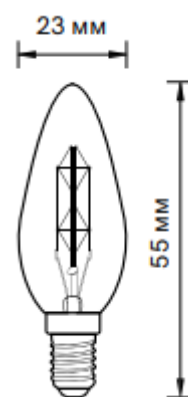

Лампа для ночников и гирлянд

Цоколь E12

Мощность 10 Вт

Напряжение 220 В