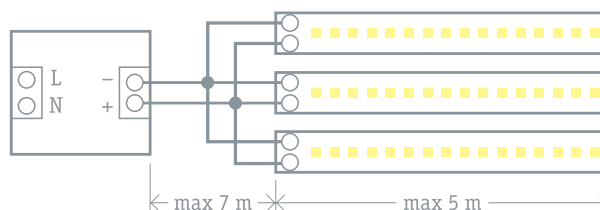

Код продукта	Количество СД, шт./м	Мощность, Вт/м	Длина в ролле, м	Кратность мин. отрезка, мм	Цвет	Защита от пыли и влаги	Количество роллов в коробке	Штрихкод
NLS-3528WW60-4.8-IP20-12V-Pro	60	4,8	5	50	теплый белый 3000 К	IP20	10/80	4670004 71703 5
NLS-3528WW60-4.8-IP65-12V-Pro	60	4,8	5	50	теплый белый 3000 К	IP65	10/80	4670004 71704 2
NLS-3528CW60-4.8-IP20-12V-Pro	60	4,8	5	50	дневной белый 6000 К	IP20	10/80	4670004 71701 1
NLS-3528CW60-4.8-IP65-12V-Pro	60	4,8	5	50	дневной белый 6000 К	IP65	10/80	4670004 71702 8
NLS-3528B60-4.8-IP20-12V-Pro	60	4,8	5	50	синий	IP20	10/80	4670004 71435 5
NLS-3528G60-4.8-IP20-12V-Pro	60	4,8	5	50	зеленый	IP20	10/80	4670004 71436 2
NLS-3528R60-4.8-IP20-12V-Pro	60	4,8	5	50	красный	IP20	10/80	4670004 71437 9
NLS-3528Y60-4.8-IP20-12V-Pro	60	4,8	5	50	желтый	IP20	10/80	4670004 71438 6
NLS-3528RGB60-4.8-IP20-12V-Pro	60	4,8	5	50	RGB	IP20	10/80	4670004 71439 3
NLS-5050RGB30-7.2-IP20-12V-Pro	30	7,2	5	100	RGB	IP20	80	4670004 71444 7
NLS-5050RGB30-7.2-IP65-12V-Pro	30	7,2	5	100	RGB	IP65	50	4670004 71445 4
NLS-3528WW120-9.6-IP20-12V-Pro	120	9,6	5	120	теплый белый 3000 К	IP20	10/80	4670004 71707 3
NLS-3528WW120-9.6-IP65-12V-Pro	120	9,6	5	120	теплый белый 3000 К	IP65	10/80	4670004 71708 0
NLS-3528CW120-9.6-IP20-12V-Pro	120	9,6	5	120	дневной белый 6000 К	IP20	10/80	4670004 71705 9
NLS-3528CW120-9.6-IP65-12V-Pro	120	9,6	5	120	дневной белый 6000 К	IP65	10/80	4670004 71706 6
NLS-5050CW60-14.4-IP20-12V-Pro	60	14,4	5	60	дневной белый 6000 К	IP20	80	4670004 71709 7
NLS-5050CW60-14.4-IP65-12V-Pro	60	14,4	5	60	дневной белый 6000 К	IP65	50	4670004 71710 3
NLS-5050RGB60-14.4-IP20-12V-Pro	60	14,4	5	60	RGB	IP20	80	4670004 71446 1
NLS-5050RGB60-14.4-IP65-12V-Pro	60	14,4	5	60	RGB	IP65	50	4670004 71447 8