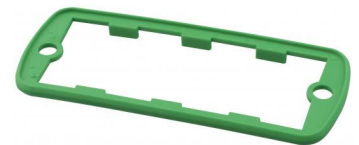

Seals, patina green

Model	Order no.	Note
DI 600-6000	84200613	For AB 600
DI 800-6000	84200813	For AB 800
DI 820-6000	84208213	For AB 820
DI 1000-6000	84201013	For AB 1000
DI 1040-6000	84200413	For AB 1040
DI 1300-6000	84201313	For AB 1300
DI 1600-6000	84201613	For AB 1600
DI 1680-6000	84206813	For AB 1680
DI 2070-6000	84202713	For AB 2070

Scope Of Delivery: 10 seals