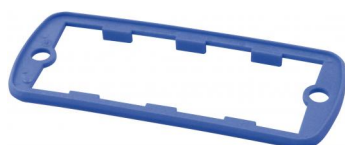

Seals, ultramarine

Model	Order no.	Note
DI 600-5002	84200614	For AB 600
DI 800-5002	84200814	For AB 800
DI 820-5002	84208214	For AB 820
DI 1000-5002	84201014	For AB 1000
DI 1040-5002	84200414	For AB 1040
DI 1300-5002	84201314	For AB 1300
DI 1600-5002	84201614	For AB 1600
DI 1680-5002	84206814	For AB 1680
DI 2070-5002	84202714	For AB 2070

Scope Of Delivery: 10 seals