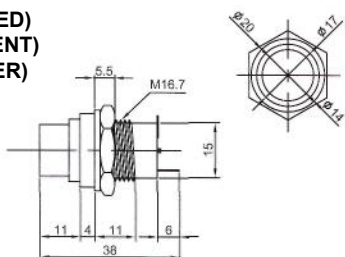

E-10

S-9

E-5

**N-831 (NEON) N-831L (LED)**  
**N-831P (TUNGSTEN FILAMENT)**  
**LH-010 E-10 резьба (HOLDER)**  
Аналог **N-831H**

**ELB01 Epoxy LED Bulb**  
с резистором 12В 24В

\* UL Flame:94V-0

**N-832 (NEON) N-832L (LED)**  
**N-832P (TUNGSTEN FILAMENT)**  
**LH-011 E-10 резьба (HOLDER)**  
Аналог **N-832H**