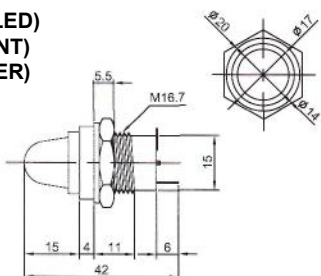

E-10

S-9

E-5

**N-831 (NEON) N-831L (LED)**  
**N-831P (TUNGSTEN FILAMENT)**  
**LH-010 E-10 резьба (HOLDER)**  
Аналог **N-831H**

**ELB01 Epoxy LED Bulb**  
с резистором 12В 24В

\* UL Flame:94V-0

**N-832 (NEON) N-832L (LED)**  
**N-832P (TUNGSTEN FILAMENT)**  
**LH-011 E-10 резьба (HOLDER)**  
Аналог **N-832H**