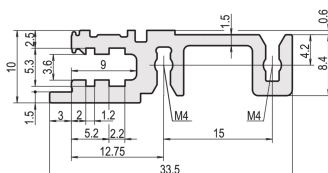

34560-284 ПЕРЕДНИЙ ГОРИЗОНТАЛЬНЫЙ РЕЛЬС, ТИП Н-KD, УСИЛЕННЫЙ, КОРОТКАЯ КРОМКА, 84 НР

Combinations of horizontal rails and side panels

+ = can be combined, ** = combination not recommended

Profile A	-	+	+	+
Profile B	+	check for Profile for compatibility	check for Profile and check for width compatibility	+
Profile C	+	+	-	-
Horizontal rail	check for type	check for Profile		
Side panel	light 1	black 2	grey 3	rugged 4

Min. 2mm width

KEY FEATURES

Монтаж в верхнем и нижнем положении

Короткая кромка (H-KD)

Aluminum extrusion, anodized finish, conductive contact surface

ХАРАКТЕРИСТИКИ ИЗДЕЛИЯ

Тип изделия: горизонтальный рельс

Линейка изделий: EuropacPRO; RatiopacPRO; RatiopacPRO AIR; CompacPRO; PropacPRO

Тип: Усиленный тип, KD

Ширина стойки: 84-НР

Длина: 431,8 мм

Количество в упаковке: 1

ДОПОЛНИТЕЛЬНЫЕ СВЕДЕНИЯ ОБ ИЗДЕЛИИ

Горизонтальная рейка из алюминиевого экструдированного профиля типа Н-KD (Н-KD = усиленный тип, короткая кромка) с анодированной поверхностью и проводящей контактной поверхностью. Печатные метки НР для быстрого оптического позиционирования направляющих. Подходят для RatiopacPRO/-AIR и EuropacPRO/-rugged).

Поставка исключительно в размере товарной партии. Цена указана за отдельную единицу.

Обратите внимание, что поставки доступны в указанных стандартных товарных партиях (товарная партия, например, 5 шт., 10 шт., 50 шт. и т. д.). Другие объемы заказов (например, 2 шт.) могут округляться вверх до следующего возможного размера стандартной товарной партии.