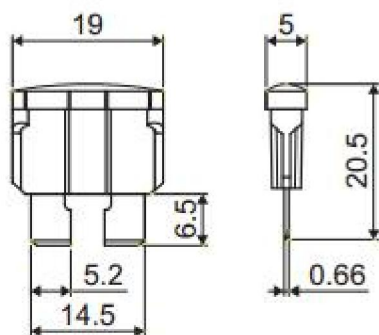

ПЛОСКИЕ ПРЕДОХРАНИТЕЛИ АТО (с индикатором), СЕРИЯ 32V

При срабатывании предохранителя (перегорание), загорается индикатор.

A	
3	
5	
7,5	
10	
15	
20	
25	
30	
35	
40	