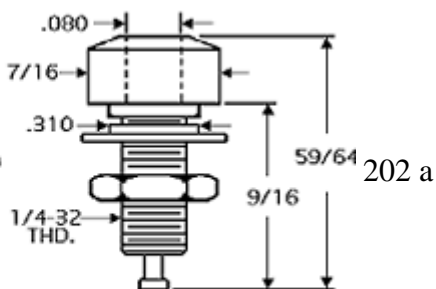

## Insulated Head, Metal Body

Inventory Search

Cross Reference

UPS Tracking

632 Arch Street, POB 726  
Meadville, PA 16335 USA  
814-724-6440  
Contact Webmaster  
© 2006

[home](#) | [about abbatron](#) | [products](#) | [locate distributor or representative](#) | [contact us](#) | [request information](#) | [site map](#)