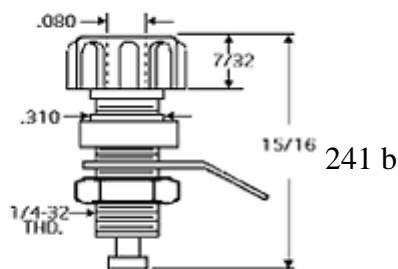

## Insulated Head, Metal Body

Inventory Search

Cross Reference

UPS Tracking

632 Arch Street, POB 726  
Meadville, PA 16335 USA  
814-724-6440  
Contact Webmaster  
© 2006

[home](#) | [about abbatron](#) | [products](#) | [locate distributor or representative](#) | [contact us](#) | [request information](#) | [site map](#)