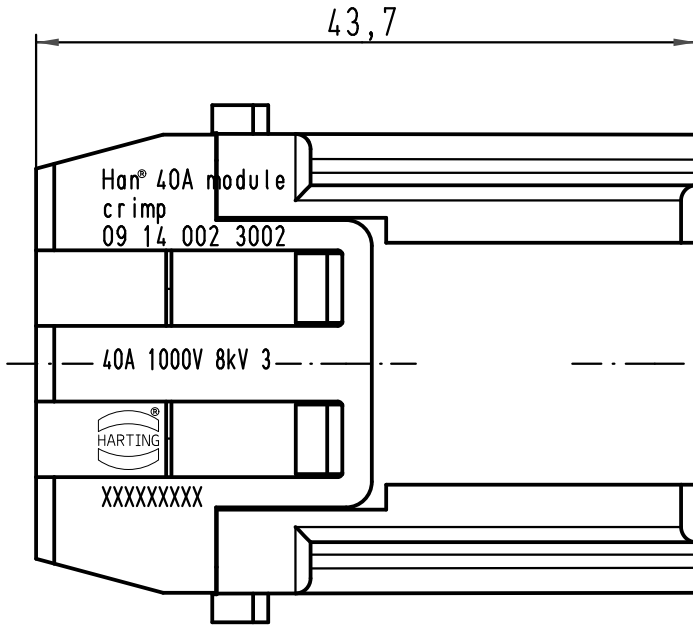

1 2 3 4 5 6

A

B

C

D

All Dimensions in mm Original Size DIN A 4		Techn. Character.			Nicht tolerierte Maße/Free size tolerances	
			Dat.	Name	Maßstab/Scale  <b>2:1</b>	<b>Han 2Mod-M-C</b> Stifteinsatz/male insert
			Detail.	14.10.08 Ho		
			Insp.	Grie		
			Stand.			
414066			HARTING Electric GmbH & Co. KG D-32339 Espelkamp			<b>TB 09 14 002 3002</b>
Mod.	Dat.	Name				