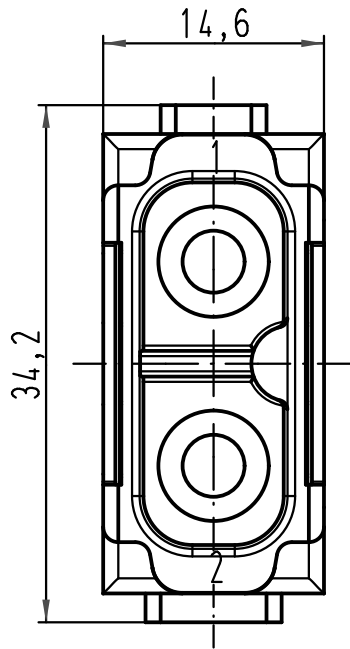

1 2 3 4 5 6

A

B

C

D

All Dimensions in mm Original Size DIN A 4		Techn. Character.			Nicht tolerierte Maße/Free size tolerances	
			Dat.	Name	Maßstab/Scale  <b>2:1</b>	<b>Han 2Mod-M-C</b> Stifteinsatz/male insert
			Detail.	14.10.08 Ho		
			Insp.	Grie		
			Stand.			
414066			HARTING Electric GmbH & Co. KG D-32339 Espelkamp			<b>TB 09 14 002 3002</b>
Mod.	Dat.	Name				